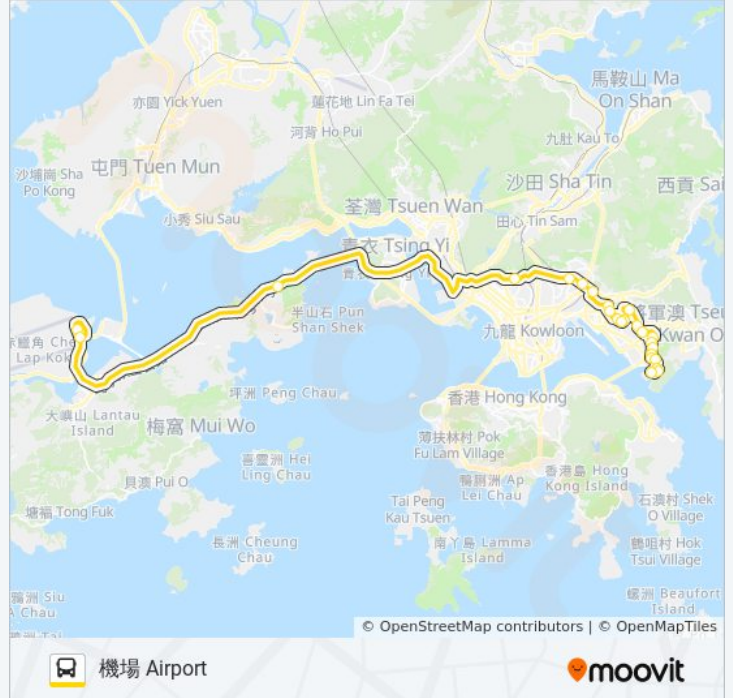

## 巴士A26P的資訊

方向: 機場 Airport

站點數量: 24

行車時間: 107 分

途經車站:

青嶼幹線巴士轉乘站 Lantau Link Bus-Bus Interchange

機場(1號客運大樓) Airport Terminal 1

機場(地面運輸中心) Airport (Ground Transportation Centre)