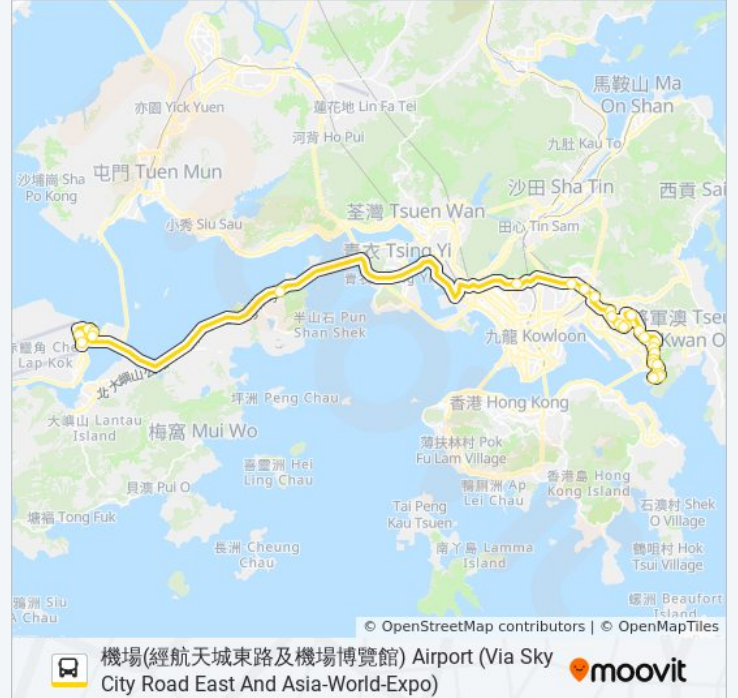

鑽石山站 Diamond Hill Station

沙田坳道 Shatin Pass Road

畢架山花園 Beacon Heights

青嶼幹線巴士轉乘站 Lantau Link Bus-Bus Interchange

機場(1號客運大樓) Airport Terminal 1

機場博覽館 Asiaworld-Expo

香港天際萬豪酒店 Hong Kong Skycity Marriot Hotel

航天城交匯處 Sky City Interchange

機場(地面運輸中心) Airport (Ground Transportation Centre)

你可以在moovitapp.com下載巴士A26P的PDF服務時間表和線路圖。使用 [Moovit 應用程式](#) 查詢香港的巴士到站時間、列車時刻表以及公共交通出行指南。

[關於Moovit](#) · [MaaS解決方案](#) · [城市列表](#) · [Moovit社群](#)

© 2023 Moovit - 版權所有

查看實時到站時間