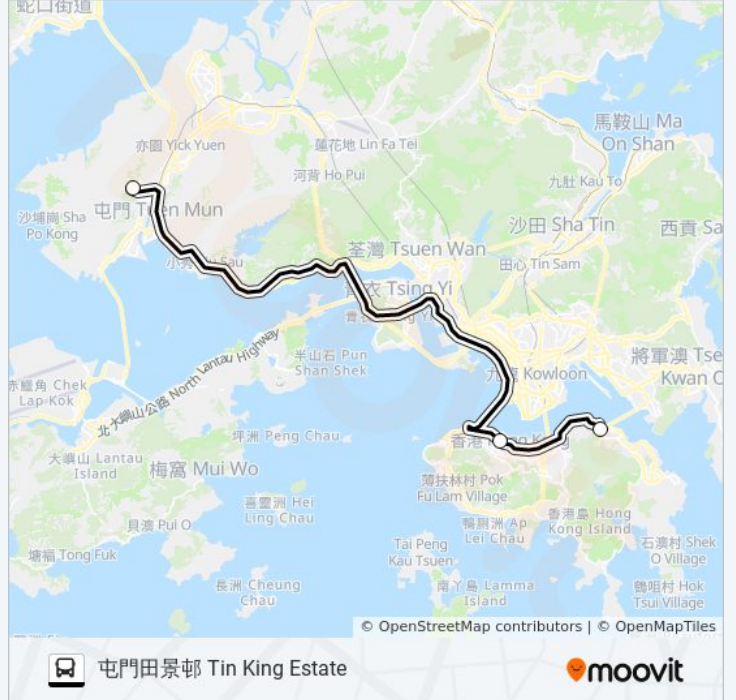

星期日	無服務
星期一	17:25 - 17:55
星期二	17:25 - 17:55
星期三	17:25 - 17:55
星期四	17:25 - 17:55
星期五	無服務
星期六	無服務

**巴士NR705的資訊**

方向: 屯門田景邨 Tin King Estate

站點數量: 3

行車時間: 50 分

途經車站:

方向: 鰂魚涌 Quarry Bay

5 站

[查看服務時間表](#)

良景邨總站 Leung King Estate B/T

海傍警署 Water Front Police Station

皇后像廣場 Statue Square

美利道 Murray Rd.

海堤街 Hoi Tai Street