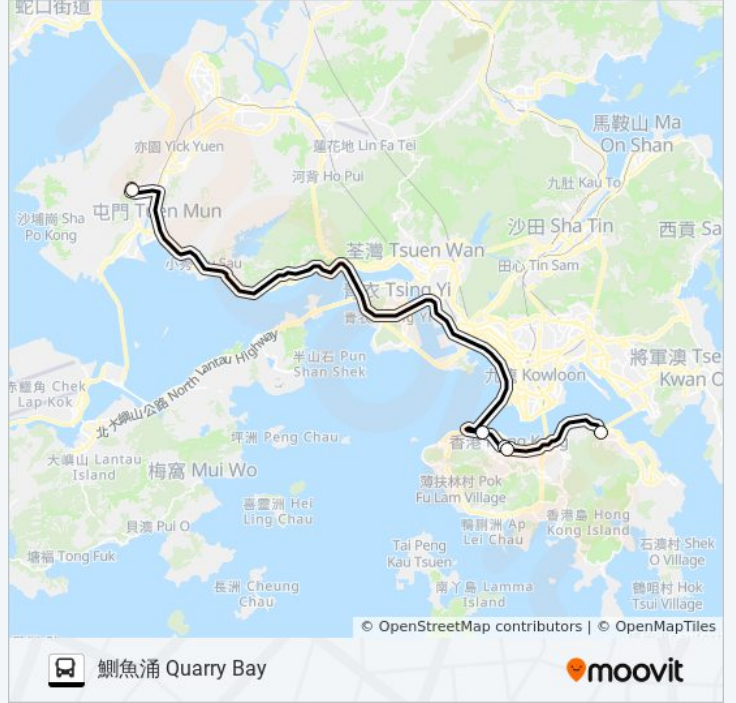

[查看服務時間表](#)

良景邨總站 Leung King Estate B/T

海傍警署 Water Front Police Station

皇后像廣場 Statue Square

美利道 Murray Rd.

海堤街 Hoi Tai Street

### 巴士NR705的服務時間表

往鰂魚涌 Quarry Bay方向的時間表

星期日	無服務
星期一	07:05 - 07:35
星期二	07:05 - 07:35
星期三	07:05 - 07:35
星期四	07:05 - 07:35
星期五	無服務
星期六	無服務

### 巴士NR705的資訊

方向: 鰂魚涌 Quarry Bay

站點數量: 5

行車時間: 59 分

途經車站:

你可以在moovitapp.com下載巴士NR705的PDF服務時間表和線路圖。使用 [Moovit 應用程式](#) 查詢香港的巴士到站時間、列車時刻表以及公共交通出行指南。

[關於Moovit](#) · [MaaS解決方案](#) · [城市列表](#) · [Moovit社群](#)

© 2024 Moovit - 保留所有權利