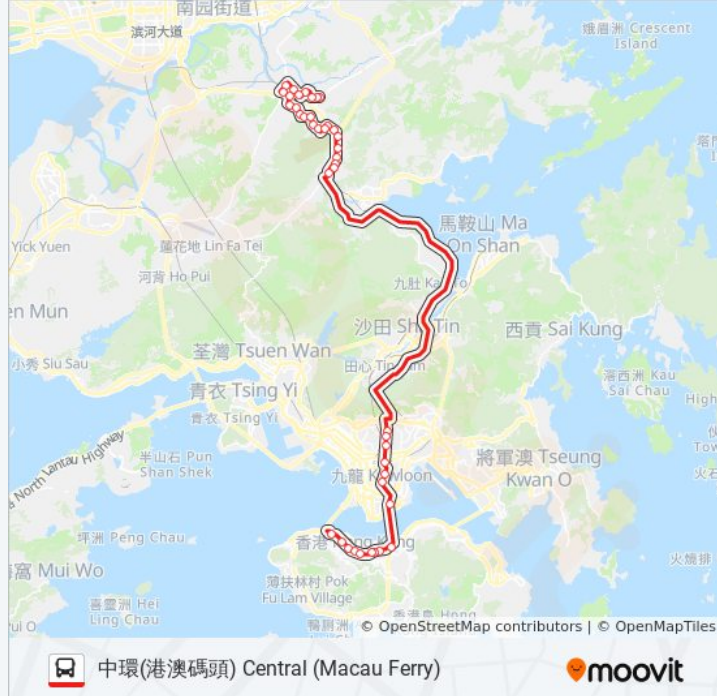

盧押道 Luard Road

循道衛理大廈 Methodist House

太古廣場 Pacific Place

中銀大廈 Bank Of China Tower

匯豐總行大廈 Hsbc Building

中環街市 Central Market

港澳碼頭 Macau Ferry

方向: 粉嶺(聯和墟) Fanling (Luen Wo Hui)

44 站

[查看服務時間表](#)

港澳碼頭 Macau Ferry

港澳碼頭 Macau Ferry

永和街 Wing Wo Street

恒生銀行總行 Hang Seng Bank Head Office

德忌利士街 Douglas Street

皇后像廣場 Statue Square