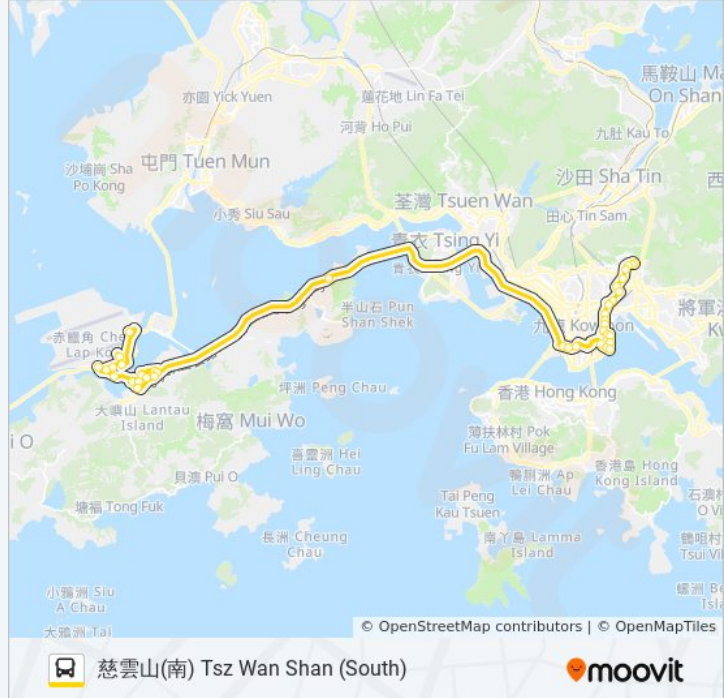

黃埔花園總站 Whampoa Garden B/T

紅磡邨 Hung Hom Estate

鶴園東街 Hok Yuen Street East

崇潔街 Sung Kit Street

山西街 Shan Si Street

落山道 LOK Shan Road

天光道 Tin Kwong Road

洋葵樓 Geranium House

亞皆老街球場 Argyle Street Playground

富豪東方酒店 Regal Oriental Hotel

天主教伍華中學 Ng Wah Catholic Secondary School

泰東樓 Tai Tung House

黃大仙警署 Wong Tai Sin Police Station

富祐大廈 Fu Yau Building

蒲慈里 Po Tsz Lane

蒲蘅里 Po Hang Lane

慈雲山(南)總站 Tsz Wan Shan (South)

方向: 機場 Airport

38 站

[查看服務時間表](#)

慈雲山(南)總站 Tsz Wan Shan (South)

樂滿樓 LOK Moon House

鳳鑽苑 Fung Chuen Court

黃大仙警署 Wong Tai Sin Police Station

彩虹道遊樂場 Choi Hung Road Playgruond

新蒲崗寧遠街 Ning Yuen Street San Po Kong

九龍城轉車站 - 富豪東方酒店 Kowloon City Bbi - Regal Oriental Hotel

木廠街 Mok Cheong Street

馬坑涌道 MA Hang Chung Road

啟明街 Kai Ming Street

紅磡庇利街 Bailey Street Hung Hom

巴士E23A的服務時間表

往機場 Airport方向的時間表

星期日	00:00 - 23:30
星期一	00:00 - 23:30
星期二	00:00 - 23:30
星期三	00:00 - 23:30
星期四	00:00 - 23:30
星期五	00:00 - 23:30
星期六	00:00 - 23:30

巴士E23A的資訊

方向: 機場 Airport

站點數量: 38

行車時間: 130 分

途經車站: