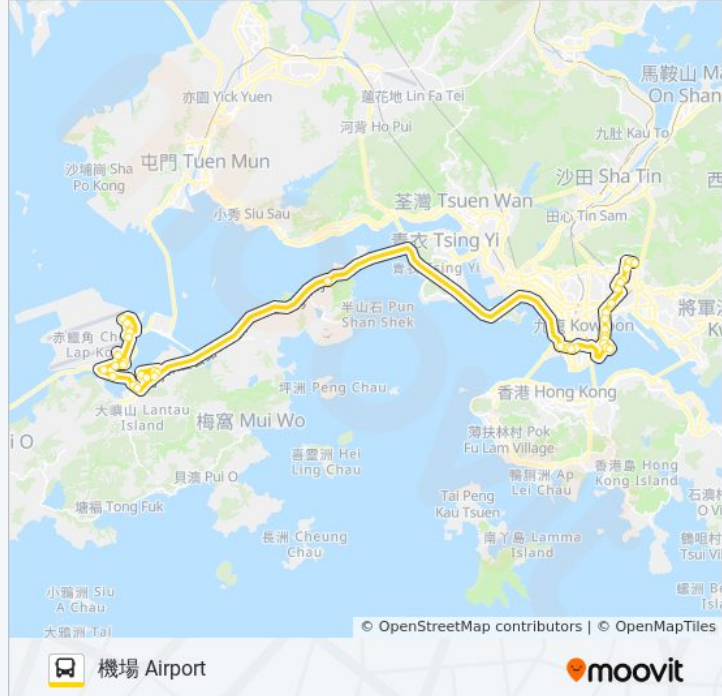

空郵中心 Air Mail Centre

國泰城 Cathay Pacific City

國泰城(東) Cathay Pacific City (East)

暢連路二號檢查閘 Gate House No. 2

一號停車場 Car Park 1

一號客運大樓(北) Terminal 1 (North)

富豪機場酒店 Regal Airport Hotel

機場(地面運輸中心) Airport (Ground Transportation Centre)