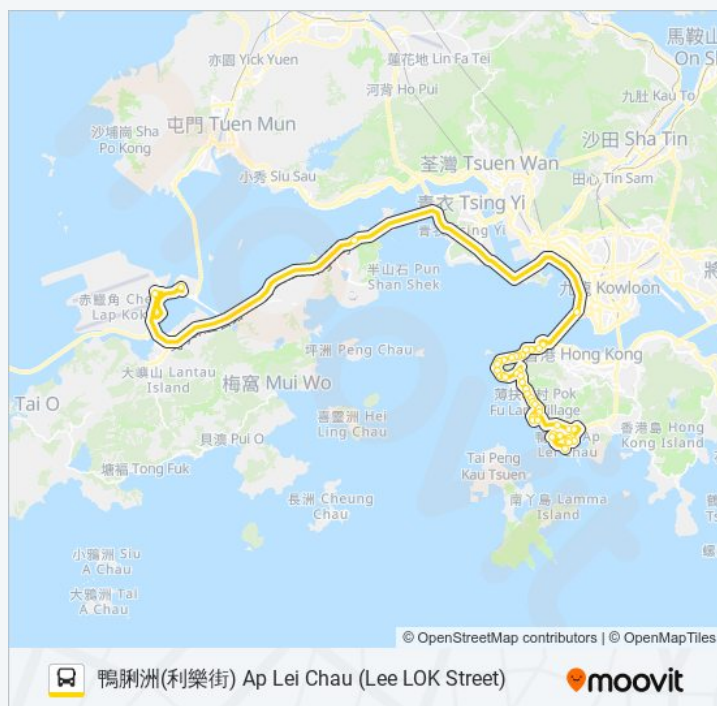

機場(1號客運大樓) Airport Terminal 1

港珠澳大橋旅檢大樓 Hzmb Passenger Clearance Building

港珠澳大橋香港口岸 Hzmb Hong Kong Port

方向: 鴨脷洲(利樂街) Ap Lei Chau (Lee LOK Street)

48 站

[查看服務時間表](#)

港珠澳大橋香港口岸 Hzmb Hong Kong Port

機場(地面運輸中心) Airport (Ground Transportation Centre)

青嶼幹線巴士轉乘站 Lantau Link Bus-Bus Interchange

西隧轉車站 Western Harbour Tunnel Bbi

高樂花園 Connaught Garden

朝光街 Chiu Kwong Street

石塘咀市政大廈 Shek Tong Tsui Complex

西寶城 the Westwood

山市街 Sands Street

北街 North Street

聯邦新樓 Luen Bong Apartment

加惠民道 Ka Wai Man Road

西寧閣 Serene Court

港島西廢物轉運站 Island West Transfer Station

明愛賽馬會宿舍 Caritas Jockey Club Hostel

摩星嶺徑 Mount Davis Path

域多利道 Victoria Road

翠海別墅 Cape Mansions

聖嘉勒女書院 St. Clare's Girls' School

怡林閣 Greenery Garden

安利別墅 on Lee

香港華人基督教聯會薄扶林道墳場 Hkcccu Pok Fu Lam Road Cemetery

瑪麗醫院 Queen Mary Hospital

巴士NA10的服務時間表

往鴨脷洲(利樂街) Ap Lei Chau (Lee LOK Street)方向的時間表

星期日	01:05
星期一	01:05
星期二	無服務
星期三	無服務
星期四	無服務
星期五	無服務
星期六	01:05

巴士NA10的資訊

方向: 鴨脷洲(利樂街) Ap Lei Chau (Lee LOK Street)

站點數量: 48

行車時間: 99 分

途經車站: