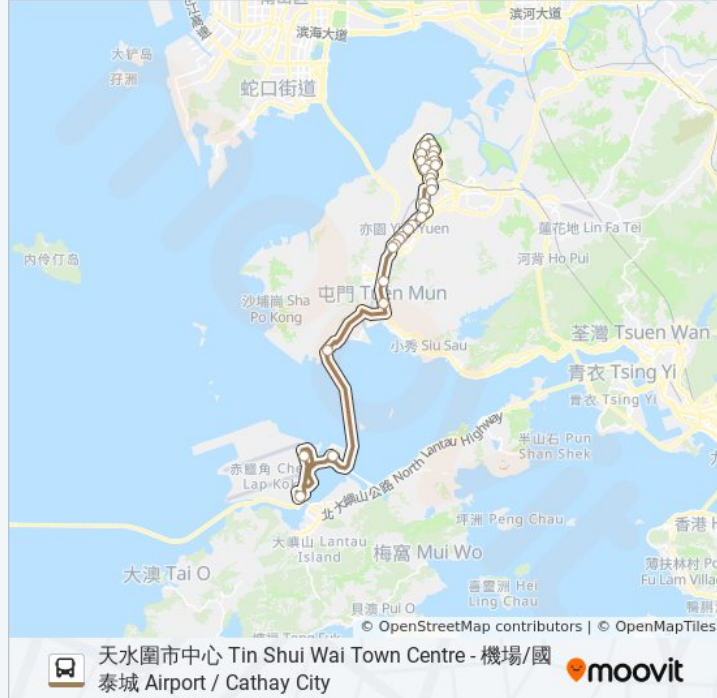

NA37

天水圍市中心 Tin Shui Wai Town Centre - 機場/國泰城 Airport / Cathay City

下載應用程式

巴士NA37((天水圍市中心 Tin Shui Wai Town Centre - 機場/國泰城 Airport / Cathay City))共有2條行車路線。工作日的服務時間為：

(1) 天水圍市中心 Tin Shui Wai Town Centre: 00:20 - 02:25(2) 機場/國泰城 Airport / Cathay City: 03:25 - 04:40

站點數量: 28

行車時間: 71 分

途經車站:

天恩邨 Tin Yan Estate

天澤邨 Tin Chak Estate

香港濕地公園 Hong Kong Wetland Park

慧景軒 Vianni Cove

香港青年協會李兆基書院 Hkfyg Lee Shau Kee College

藍地站 Lam Tei Station

紅橋 Hung Kiu

華都花園 Waldorf Garden

屯門赤鱗角隧道轉車站 Tuen Mun Chek Lap Kok Tunnel Interchange

港珠澳大橋旅檢大樓 Hkmb Passenger Clearance Building

機場(1號客運大樓) Airport Terminal 1

國泰城 Cathay Pacific City

你可以在moovitapp.com下載巴士NA37的PDF服務時間表和線路圖。使用 [Moovit 應用程式](#) 查詢香港的巴士到站時間、列車時刻表以及公共交通出行指南。