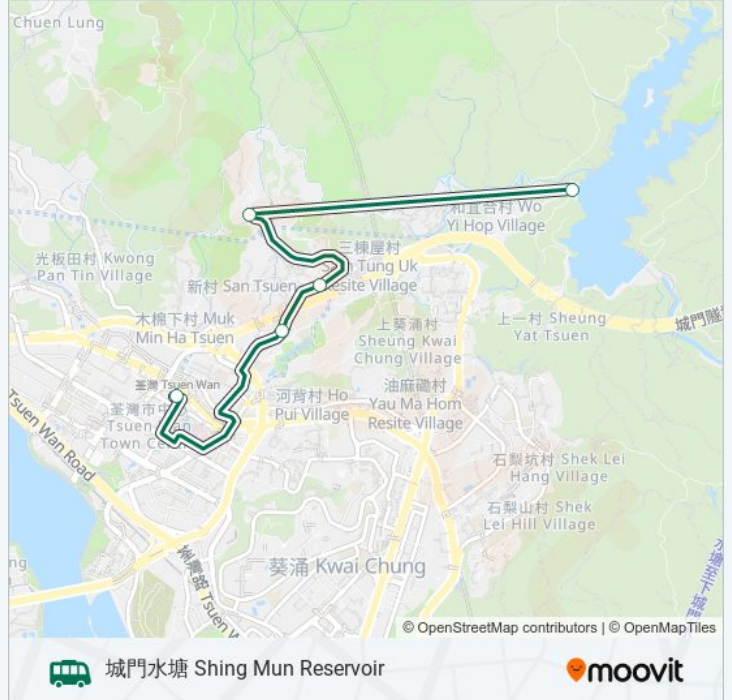

老圍 Lo Wai

城門水塘 Shing Mun Reservoir

### 巴士81的服務時間表

往城門水塘 Shing Mun Reservoir 方向的時間表

星期日	21:00 - 23:45
星期一	21:00 - 23:45
星期二	21:00 - 23:45
星期三	21:00 - 23:45
星期四	21:00 - 23:45
星期五	21:00 - 23:45
星期六	21:00 - 23:45

### 巴士81的資訊

方向: 城門水塘 Shing Mun Reservoir

站點數量: 5

行車時間: 11 分

途經車站:

## 方向: 老圍 Lo Wai

4 站

[查看服務時間表](#)

荃灣(兆和街) Tsuen Wan (Shiu Wo Street)

石圍角路石圍角巴士總站外 Shek Wai Kok Road  
Outside Shek Wai Kok Bus Terminus

二陂圳路老圍路以西的停車灣 Yi Pei Chun Road at  
the Layby West Of Junction With Lo Wai Road