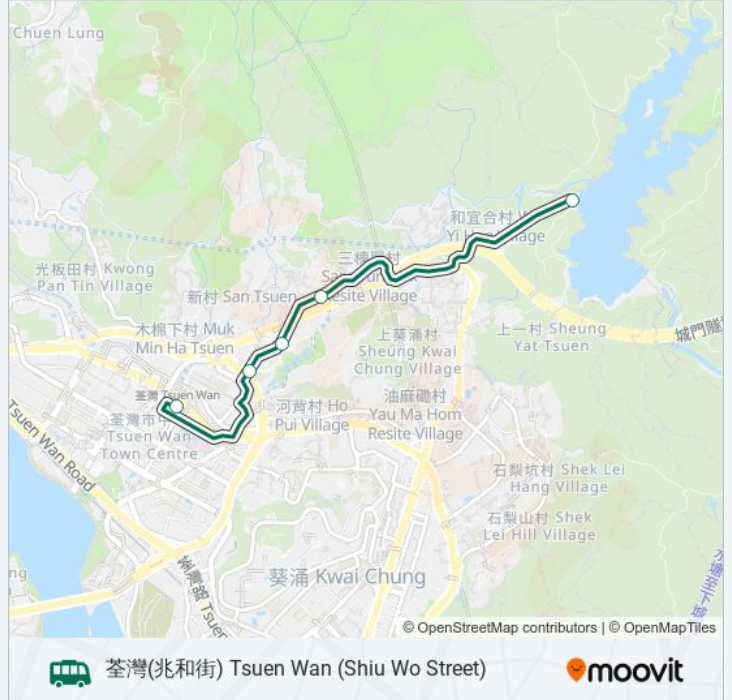

方向: 城門水塘 Shing Mun Reservoir

4 站

[查看服務時間表](#)

荃灣(兆和街) Tsuen Wan (Shiu Wo Street)

石圍角路石圍角巴士總站外 Shek Wai Kok Road
Outside Shek Wai Kok Bus Terminus

二陂圳路老圍路以西的停車灣 Yi Pei Chun Road at
the Layby West Of Junction With Lo Wai Road

站點數量: 4

行車時間: 12 分

途經車站:

方向: 荃灣(兆和街) Tsuen Wan (Shiu Wo Street)

5 站

[查看服務時間表](#)

城門水塘 Shing Mun Reservoir

海壩村 Hoi Pa Resite Village

石圍角邨石葵樓 Shek Kwai House Shek Wai Kok Estate

石圍角邨石荷樓 Shek Ho House Shek Wai Kok Estate

荃灣(兆和街) Tsuen Wan (Shiu Wo Street)

巴士82的服務時間表

往荃灣(兆和街) Tsuen Wan (Shiu Wo Street)方向的時間表

星期日	05:50 - 21:00
星期一	05:50 - 21:00
星期二	05:50 - 21:00
星期三	05:50 - 21:00
星期四	05:50 - 21:00
星期五	05:50 - 21:00
星期六	05:50 - 21:00

巴士82的資訊

方向: 荃灣(兆和街) Tsuen Wan (Shiu Wo Street)

站點數量: 5

行車時間: 13 分

途經車站:

你可以在moovitapp.com下載巴士82的PDF服務時間表和線路圖。使用Moovit 應用程式查詢香港的巴士到站時間、列車時刻表以及公共交通出行指南。

© 2024 Moovit - 保留所有權利