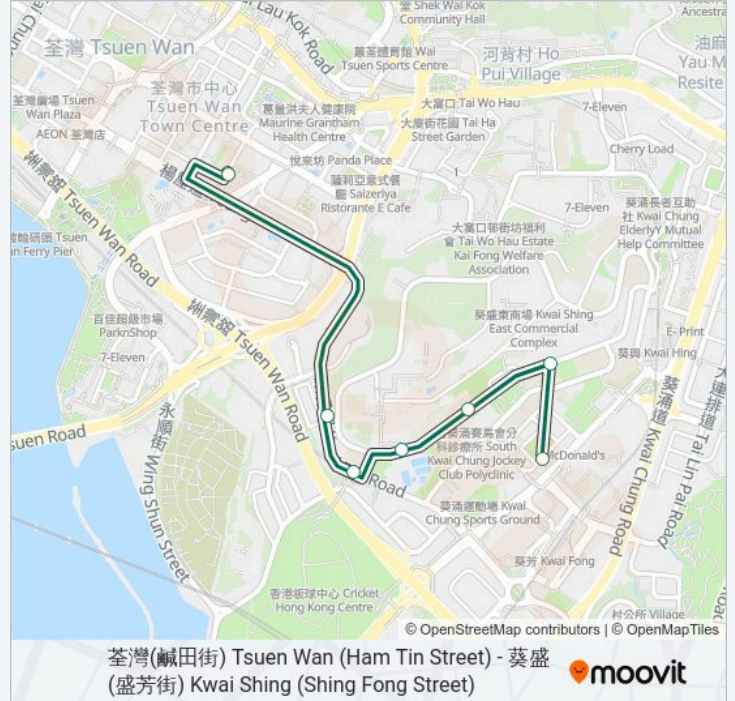

使用Moovit找到巴士87離你最近的站點，以及巴士87下班車的到站時間。

方向: 盛芳街, 近協德大廈 Shing Fong Street, Near Hip Tak Building

7 站

[查看服務時間表](#)

鹹田街, 近荃灣石壁遷置村遊樂場 Ham Tin Street, Near Shek Pik Resettlers' Playground, Tsuen Wan

永基路 Wing Kei Road

葵福路, 近中華傳道會李賢堯紀念中學 Kwai Fuk Road, Near Cnec Lee I Yao Memorial Secondary School

葵盛圍, 近葵盛西邨第十座 Kwai Shing Circuit, Near Kwai Shing West Estate Block 10

葵盛圍, 近順德聯誼總會李兆基中學 Kwai Shing Circuit, Near Shun Tak Fraternal Association Lee Shau Kee College

葵盛圍, 近 葵盛圍遊樂場 Kwai Shing Circuit, Near Kwai Shing Circuit Playground

盛芳街, 近協德大廈 Shing Fong Street, Near Hip Tak Building

巴士87的服務時間表

往盛芳街, 近協德大廈 Shing Fong Street, Near Hip Tak Building方向的時間表

星期日	06:15 - 23:00
星期一	06:15 - 23:00
星期二	06:15 - 23:00
星期三	06:15 - 23:00
星期四	06:15 - 23:00
星期五	06:15 - 23:00
星期六	06:15 - 23:00

巴士87的資訊

方向: 盛芳街, 近協德大廈 Shing Fong Street, Near Hip Tak Building

站點數量: 7

行車時間: 12 分

途經車站:

方向: 鹹田街, 近 荃灣石壁遷置村遊樂場 Ham Tin Street, Near Shek Pik Resettlers' Playground, Tsuen Wan

8 站
[查看服務時間表](#)

盛芳街, 近協德大廈 Shing Fong Street, Near Hip Tak Building