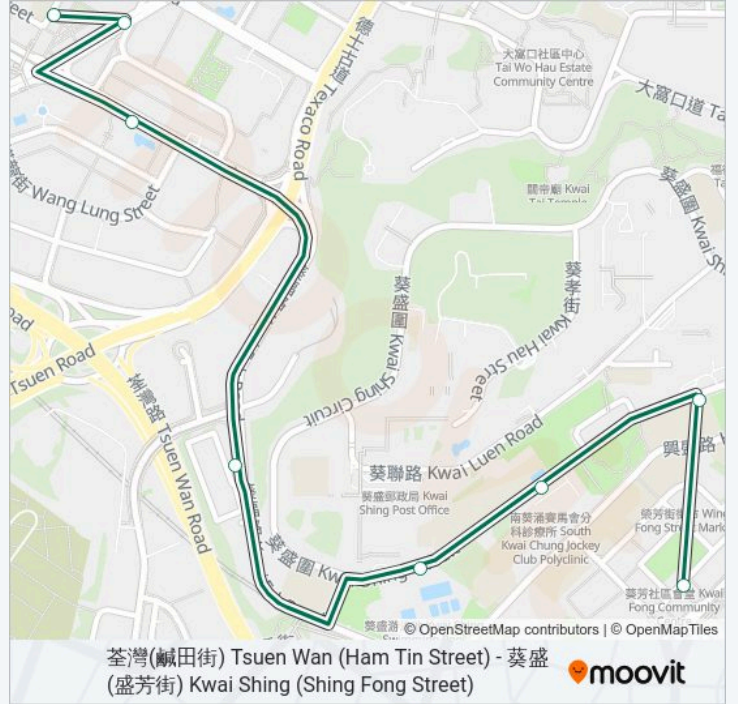

使用Moovit找到巴士87離你最近的站點，以及巴士87下班車的到站時間。

方向: 盛芳街, 近協德大廈 Shing Fong Street, Near Hip Tak Building

7 站

[查看服務時間表](#)

鹹田街, 近荃灣石壁遷置村遊樂場 Ham Tin Street, Near Shek Pik Resettlers' Playground, Tsuen Wan

永基路 Wing Kei Road

葵福路, 晉昇工廠大廈外 Kwai Fuk Road, Outside Chun Shing Factory Estate

楊屋道, 近 樂悠居 Yeung Uk Road, Near Plaza 88

聯仁街, 寶石大廈3座外 Luen Yan Street, Outside Block 3, Bo Shek Mansion

鹹田街, 近荃灣石壁遷置村遊樂場 Ham Tin Street, Near Shek Pik Resettlers' Playground, Tsuen Wan

巴士87的服務時間表

往鹹田街, 近 荃灣石壁遷置村遊樂場 Ham Tin Street, Near Shek Pik Resettlers' Playground, Tsuen Wan 方向的時間表

星期日	06:15 - 23:00
星期一	06:15 - 23:00
星期二	06:15 - 23:00
星期三	06:15 - 23:00
星期四	06:15 - 23:00
星期五	06:15 - 23:00
星期六	06:15 - 23:00

巴士87的資訊

方向: 鹹田街, 近 荃灣石壁遷置村遊樂場 Ham Tin Street, Near Shek Pik Resettlers' Playground, Tsuen Wan

站點數量: 8

行車時間: 12 分

途經車站:

你可以在moovitapp.com下載巴士87的PDF服務時間表和線路圖。使用Moovit 應用程式查詢香港的巴士到站時間、列車時刻表以及公共交通出行指南。

© 2024 Moovit - 保留所有權利