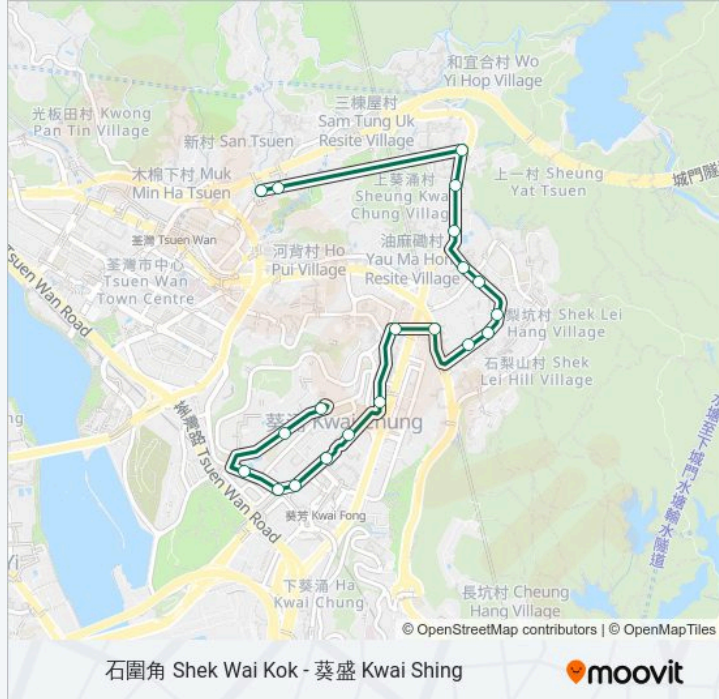

和宜合道雍雅軒外 Wo Yi Hop Road Outside the Apex

麗晶中心 Regent Centre

和宜合道成城大廈對面 Wo Yi Hop Road Opposite To Sing Shing Building

巴士94的服務時間表

往石圍角邨 Shek Tau Kok Estate方向的時間表

星期日	06:00 - 23:00
星期一	06:00 - 23:00
星期二	06:00 - 23:00
星期三	06:00 - 23:00
星期四	06:00 - 23:00
星期五	06:00 - 23:00
星期六	06:00 - 23:00

巴士94的資訊

方向: 石圍角邨 Shek Tau Kok Estate

站點數量: 20

行車時間: 31 分

途經車站:

和宜合道達利中心外 Wo Yi Hop Road Outside Riley House

和宜合道勝利工業大廈外 Wo Yi Hop Road Outside Victory Industrial Building

和宜合道北葵涌賽馬會公眾泳池對面 Wo Yi Hop Road Opposite To North Kwai Chung Jockey Club Swimming Pool

和宜合道伍若瑜夫人健康院對面 Wo Yi Hop Road Opposite To Mrs Wu York Yu Health Centre

梨木樹邨公共運輸交匯處 Lei Muk Shue Estate Public Transport Interchange

石圍角邨石葵樓 Shek Kwai House Shek Wai Kok Estate

石圍角邨 Shek Tau Kok Estate

方向: 葵盛圍小巴總站 Kwai Shing Circuit Public Light Bus Terminus

14 站

[查看服務時間表](#)

石圍角邨 Shek Tau Kok Estate

石圍角路石圍角巴士總站外 Shek Wai Kok Road Outside Shek Wai Kok Bus Terminus

梨木樹邨公共運輸交匯處 Lei Muk Shue Estate Public Transport Interchange

和宜合道伍若瑜夫人健康院外 Wo Yi Hop Road Outside Mrs Wu York Yu Health Centre