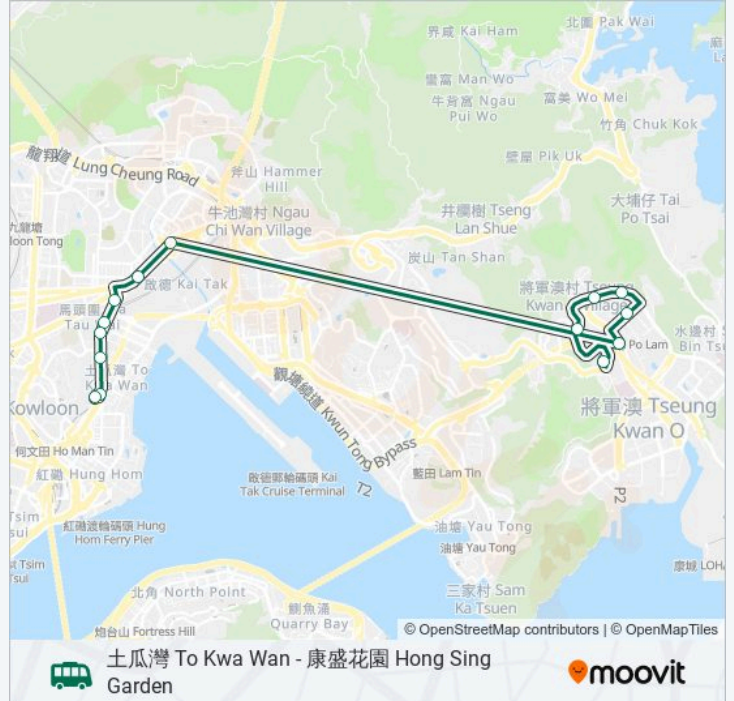

寶琳北路, 景明苑旭景閣對面 Po Lam Road North, Opposite King Min House, King Lam Estate

康盛花園巴士總站, 景嶺書院外 Hong Sing Garden Bus Terminus, Outside King Ling College

### 巴士105的服務時間表

往康盛花園巴士總站, 景嶺書院外 Hong Sing Garden Bus Terminus, Outside King Ling College方向的時間表

星期日	00:00 - 23:50
星期一	00:00 - 23:50
星期二	00:00 - 23:50
星期三	00:00 - 23:50
星期四	00:00 - 23:50
星期五	00:00 - 23:50
星期六	00:00 - 23:50

### 巴士105的資訊

**方向:** 康盛花園巴士總站, 景嶺書院外 Hong Sing Garden Bus Terminus, Outside King Ling College

**站點數量:** 14

**行車時間:** 38 分

**途經車站:**

**方向: 高山道, 高山劇場外 Ko Shan Road, Outside Ko Shan Theatre**

20 站

[查看服務時間表](#)