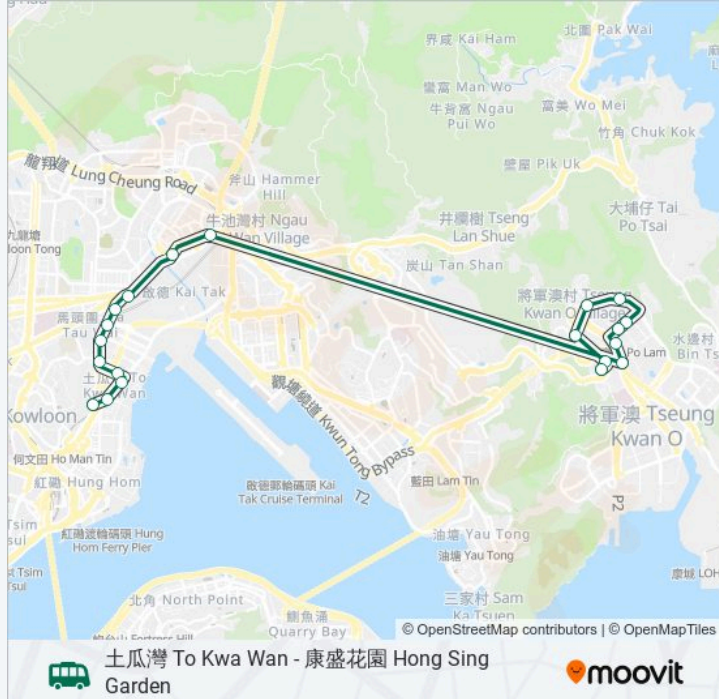

太子道東, 富豪東方酒店對面 Prince Edward Road East, Opposite Regal Oriental Hotel

馬頭涌道, 宋皇臺遊樂場外 MA Tau Chung Road, Outside Sung Wong Toi Playground

馬頭涌道, 福安大廈外 MA Tau Chung Road, Outside Fok on Building

馬頭涌道, 工聯會工人俱樂部大廈外 MA Tau Chung Road, Outside the Hong Kong Federation Of Trade Unions Worker's Club

馬頭圍道187號 No.187 MA Tau Wai Road

上鄉道37號 Sheung Heung Road, No.37

土瓜灣道, 土瓜灣大廈外 To Kwa Wan Road, Outside To Kwa Wan Mansion

土瓜灣道, 宏豐工業大廈外 World Wide Industrial Building

高山道, 高山劇場外 Ko Shan Road, Outside Ko Shan Theatre

你可以在moovitapp.com下載巴士105的PDF服務時間表和線路圖。使用Moovit 應用程式查詢香港的巴士到站時間、列車時刻表以及公共交通出行指南。

© 2024 Moovit - 保留所有權利