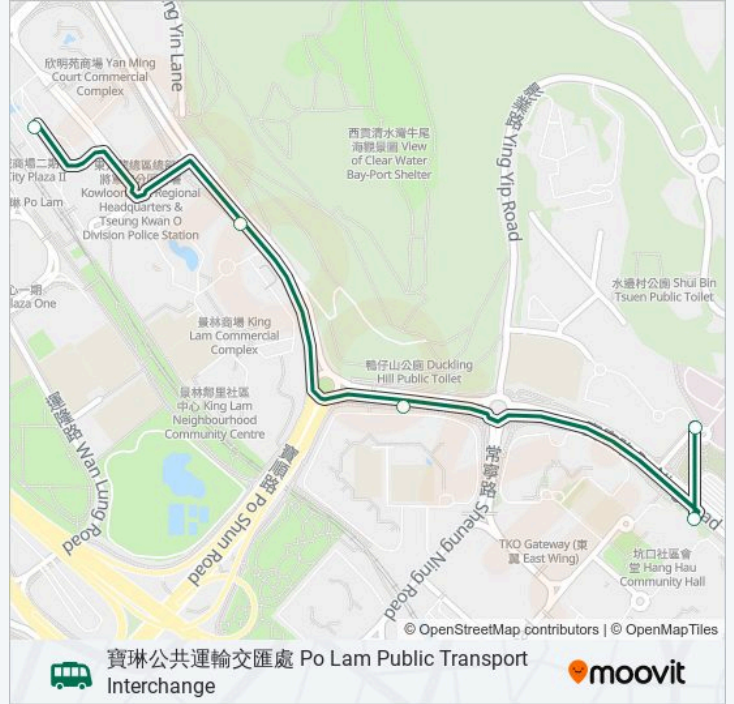

寶琳公共運輸交匯處 Po Lam Public Transport Interchange

寶琳北路, 景林邨景棉樓對面 Po Lam Road North, Opposite King Min House, King Lam Estate

寶寧路, 厚德邨對面 Po Ning Road, Opposite Hau Tak Estate

寶寧里, 近將軍澳醫院 Po Ning Lane, Near Tseung Kwan O Hospital

方向: 寶寧里, 近將軍澳醫院 Po Ning Lane, Near Tseung Kwan O Hospital

站點數量: 4

行車時間: 7 分

途經車站:

方向: 寶琳公共運輸交匯處 Po Lam Public Transport Interchange

5 站
[查看服務時間表](#)

寶寧里, 近將軍澳醫院 Po Ning Lane, Near Tseung Kwan O Hospital

寶寧路, 將軍澳醫院對面 Po Ning Road, Opposite Tseung Kwan O Hospital

厚德邨 Hau Tak Estate

寶琳北路, 景林邨景棉樓外 Po Lam Road North, Outside King Min House, King Lam Estate

寶琳公共運輸交匯處 Po Lam Public Transport Interchange

巴士15A的服務時間表

往寶琳公共運輸交匯處 Po Lam Public Transport Interchange 方向的時間表

星期日	12:10 - 13:10
星期一	12:10 - 13:10
星期二	12:10 - 13:10
星期三	12:10 - 13:10
星期四	12:10 - 13:10
星期五	12:10 - 13:10
星期六	12:10 - 13:10

巴士15A的資訊

方向: 寶琳公共運輸交匯處 Po Lam Public Transport Interchange

站點數量: 5

行車時間: 8 分

途經車站:

方向: 貿泰路, 茵怡花園第2座外 Mau Tai Road, Outside Block 2, Verbena Heights

7 站
[查看服務時間表](#)

- 坑口(北)(將軍澳醫院) Hang Hau (North) (Tseung Kwan O Hospital)
- 寶寧路, 將軍澳醫院對面 Po Ning Road, Opposite Tseung Kwan O Hospital
- 重華路, 東港城第6座對面 Chung Wa Road, Opposite Block 6, East Point City
- 培成路, 保良局馮晴紀念小學外 Pui Shing Road, Outside Po Leung Kuk Fung Ching Memorial Primary School
- 欣景路 Yan King Road
- 貿泰路, 新都城一期外 Mau Tai Road, Outside Metro City Phase 1
- 貿泰路, 茵怡花園第2座外 Mau Tai Road, Outside Block 2, Verbena Heights