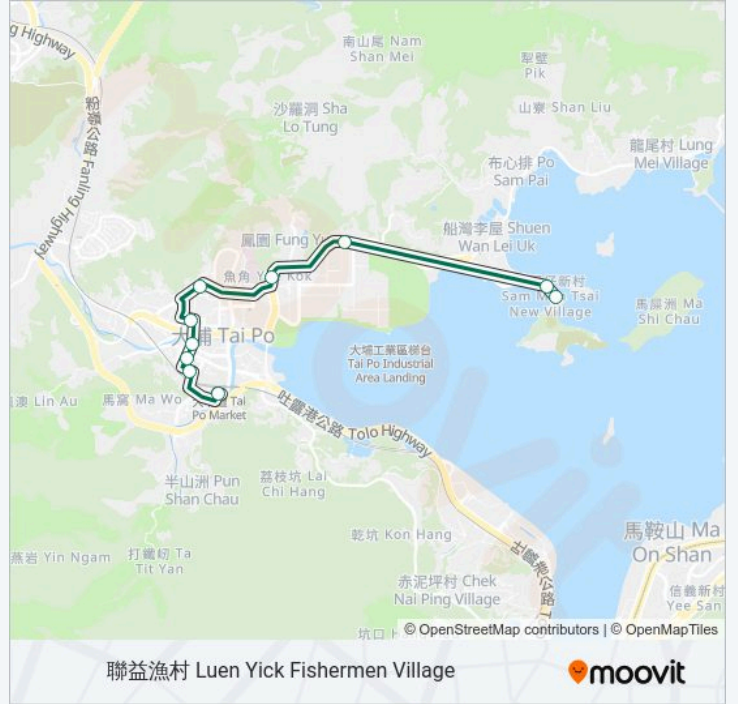

你可以在moovitapp.com下載巴士20K的PDF服務時間表和線路圖。使用Moovit 應用程式查詢香港的巴士到站時間、列車時刻表以及公共交通出行指南。

© 2024 Moovit - 保留所有權利