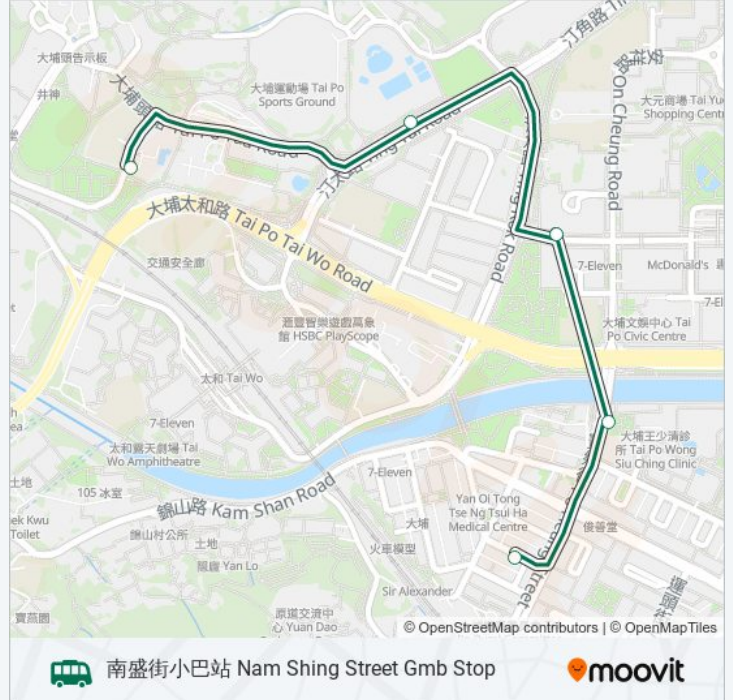

使用Moovit找到巴士21A離你最近的站點，以及巴士21A下班車的到站時間。

方向: 南盛街小巴士站 Nam Shing Street Gmb Stop

5 站

[查看服務時間表](#)

大埔頭路, 近大埔頭徑 Tai Po Tau Road, Near Tai Po Tau Drive

汀太路, 大埔游泳池外 Ting Tai Road, Outside Tai Po Public Swimming Pool

安慈路, 海寶花園外 on Chee Road, Outside Treasure Garden

寶鄉街, 近寶鄉橋 Po Heung Street, Near Po Heung Bridge

南盛街小巴士站 Nam Shing Street Gmb Stop

巴士21A的服務時間表

往南盛街小巴士站 Nam Shing Street Gmb Stop 方向的時間表

星期日	06:00 - 21:40
星期一	06:00 - 21:40
星期二	06:00 - 21:40
星期三	06:00 - 21:40
星期四	06:00 - 21:40
星期五	06:00 - 21:40
星期六	06:00 - 21:40

巴士21A的資訊

方向: 南盛街小巴士站 Nam Shing Street Gmb Stop

站點數量: 5

行車時間: 8 分

途經車站:

方向: 大埔頭路, 近大埔頭徑 Tai Po Tau Road, Near Tai Po Tau Drive

6 站

[查看服務時間表](#)

南盛街小巴士站 Nam Shing Street Gmb Stop

寶鄉街, 近寶鄉橋 Po Heung Street, Near Po Heung Bridge

安慈路, 八號花園外 on Chee Road, Outside Eightland Gardens

大埔太和路, 近太和邨 Tai Po Tai Wo Road, Near Tai Wo Estate

大埔頭路, 太湖花園主要入口外 Tai Po Tau Road, Outside Serenity Park Main Entrance