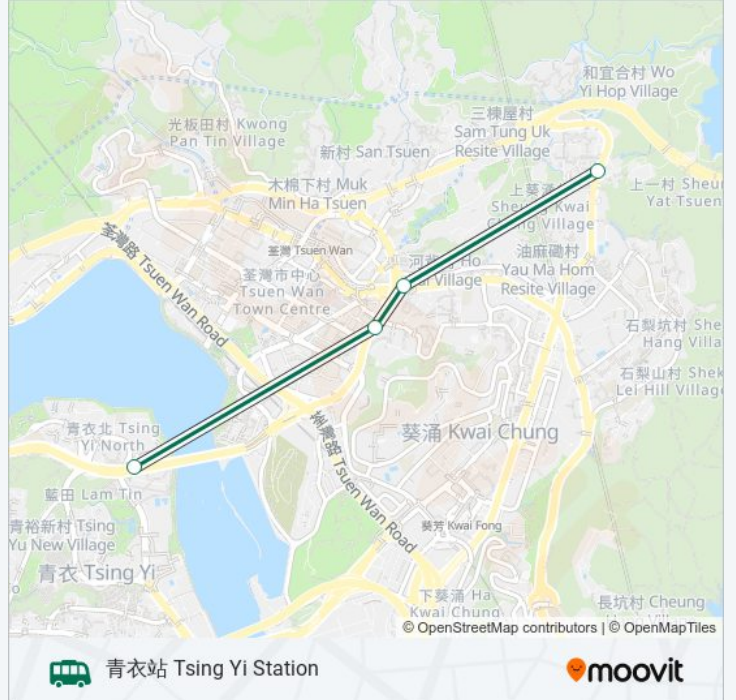

你可以在moovitapp.com下載巴士312的PDF服務時間表和線路圖。使用Moovit 應用程式查詢香港的巴士到站時間、列車時刻表以及公共交通出行指南。

© 2024 Moovit - 保留所有權利