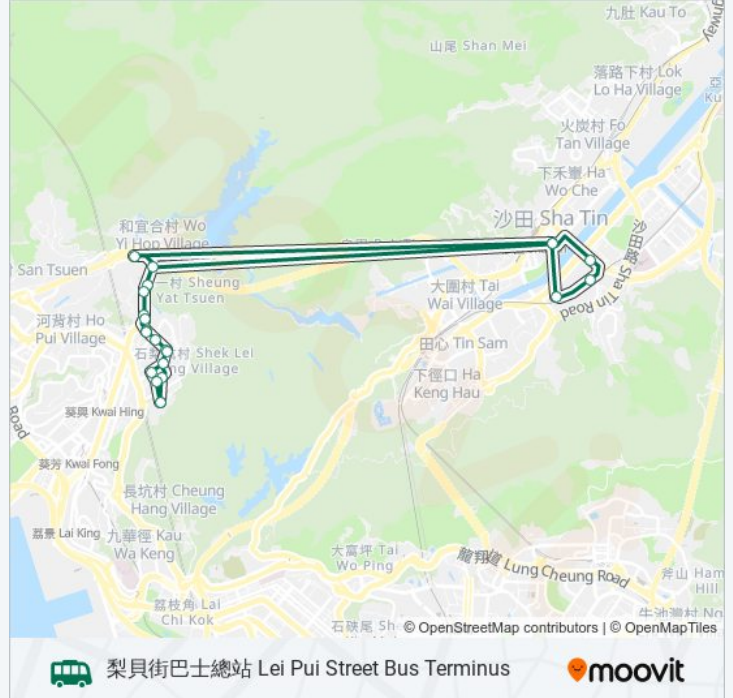

星期日	06:00 - 23:20
星期一	06:00 - 23:20
星期二	06:00 - 23:20
星期三	06:00 - 23:20
星期四	06:00 - 23:20
星期五	06:00 - 23:20
星期六	06:00 - 23:20

巴士403的資訊

方向: 梨貝街巴士總站 Lei Pui Street Bus Terminus

站點數量: 22

行車時間: 53 分

途經車站:

Yuen

和宜合道, 梨木樹邨楓樹樓對面 Wo Yi Hop Road,
Opposite Fung Shue House Of Lei Muk Shue
Estate

和宜合道, 北葵涌賽馬會公眾泳池外 Wo Yi Hop
Road, Outside North Kwai Chung Jockey Club
Public Swimming Pool

和宜合道近梨木道的巴士站 Bus Stop on Wo Yi
Hop Road Near Lei Muk Road

和宜合道130號 No.130 Wo Yi Hop Road

打磚坪街 Ta Chuen Ping Street

大隴街, 石籬商場(第2期)外 Tai Loong Street,
Outside Shek Lei Shopping Centre (Phase 2)

梨貝街巴士總站 Lei Pui Street Bus Terminus

你可以在moovitapp.com下載巴士403的PDF服務時間表和線路圖。使用 [Moovit 應用程式](#) 查詢香港的巴士到站時間、列車時刻表以及公共交通出行指南。

[關於Moovit](#) · [MaaS解決方案](#) · [城市列表](#) · [Moovit社群](#)