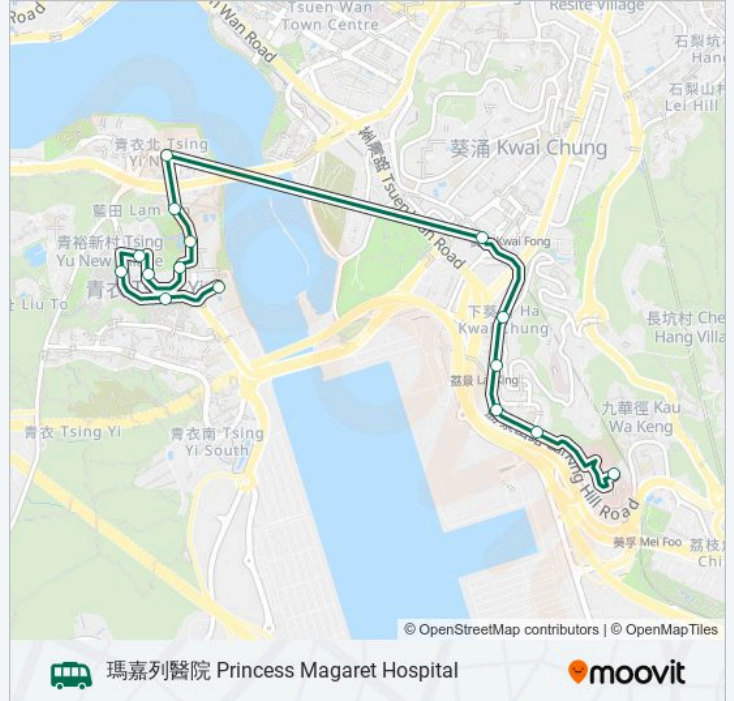

荔景山路, 和景樓對面 Lai King Hill Road, Opposite Wo King House

荔景山路, 賢麗苑購物中心對面 Lai King Hill Road, Opposite Yin Lai Court Shopping Centre

荔景山路, 近亞斯理衛理小學 Lai King Hill Road, Near Asbury Methodist Primary School

荔景山路, 張玉瓊晨輝學校對面 Lai King Hill Road, Opposite Winifred Mary Cheung Morninghope School

瑪嘉列醫院 Princess Magaret Hospital

巴士413的服務時間表

往瑪嘉列醫院 Princess Magaret Hospital方向的時間表

星期日	07:00 - 20:00
星期一	07:00 - 20:00
星期二	07:00 - 20:00
星期三	07:00 - 20:00
星期四	07:00 - 20:00
星期五	07:00 - 20:00
星期六	07:00 - 20:00

巴士413的資訊

方向: 瑪嘉列醫院 Princess Magaret Hospital

站點數量: 15

行車時間: 31 分

途經車站:

方向: 青衣碼頭總站 Tsing Yi Ferry Pier Terminus

14 站

[查看服務時間表](#)

瑪嘉列醫院 Princess Margaret Hospital

荔景山路, 張玉瓊晨輝學校外 Lai King Hill Road, Outside Winifred Mary Cheung Morninghope School

荔景山路, 近荔景郵政局 Lai King Hill Road, Lai King Hill Road, Near Lai King Post Office

荔景山路, 賢麗苑購物中心外 Lai King Hill Road, Outside Yin Lai Court Shopping Centre