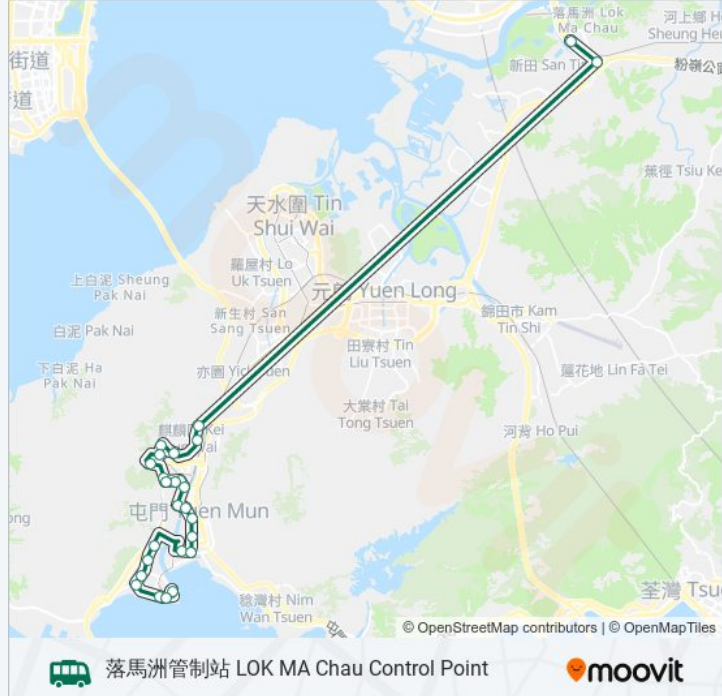

田景路, 新圍輕鐵站外 Tin King Road, Outside San Wai Light Rail Station

田景路, 輕鐵田景站外 Tin King Road, Outside Tin King Light Rail Station

寶田商場 Po Tin Shopping Centre

震寰路, 大興分區警署外 Tsun Wen Road, Outside Tai Hing Divisional Police Station

青麟路, 近輕鐵麒麟站 Tsing Lun Road, Near Lr Kei Lun Stop

青麟路, 欣田邨 Tsing Lun Road, Yan Tin Estate

落馬洲(新田)公共運輸交匯處 LOK MA Chau (San Tin) Public Transport Interchange

落馬洲管制站 LOK MA Chau Control Point

你可以在moovitapp.com下載巴士44B的PDF服務時間表和線路圖。使用 [Moovit 應用程式](#) 查詢香港的巴士到站時間、列車時刻表以及公共交通出行指南。