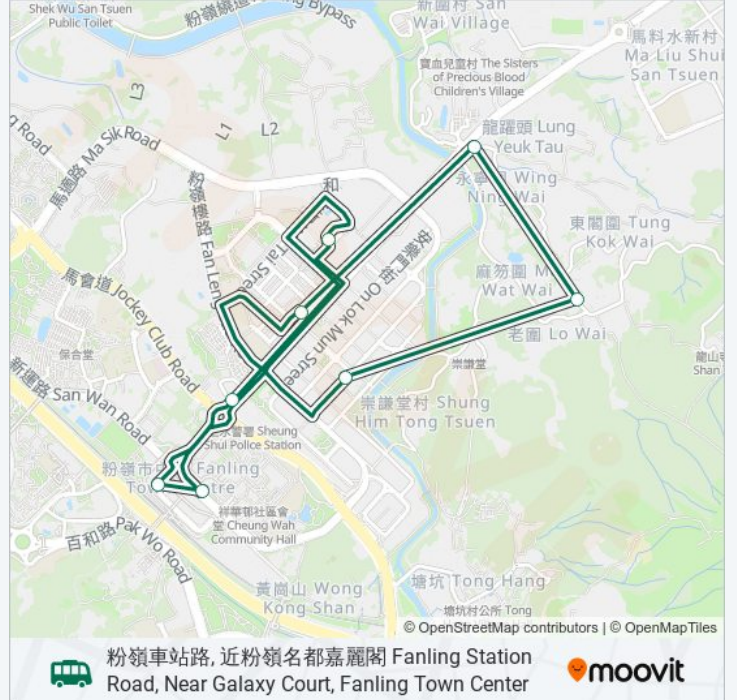

你可以在moovitapp.com下載巴士54K的PDF服務時間表和線路圖。使用Moovit 應用程式查詢香港的巴士到站時間、列車時刻表以及公共交通出行指南。

© 2024 Moovit - 保留所有權利