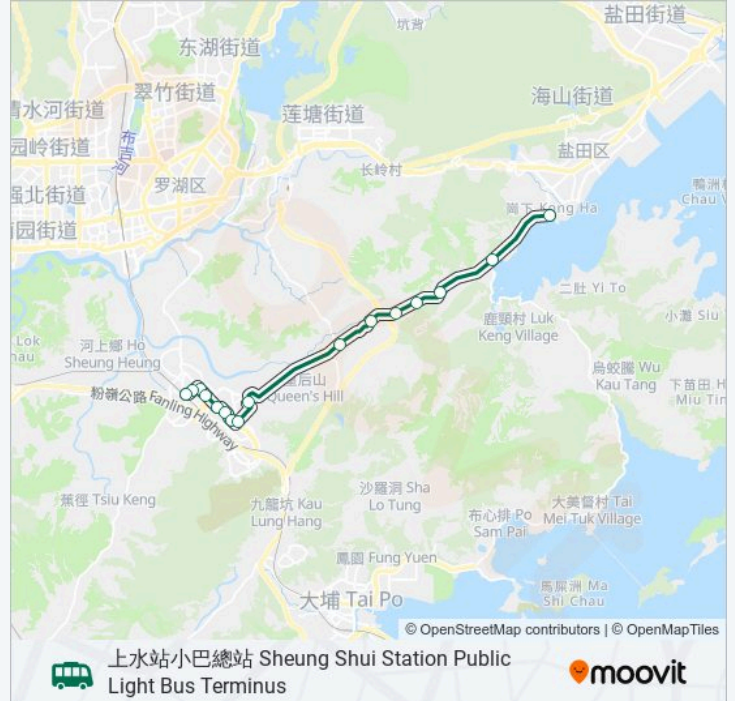

馬會道, 近粉嶺北圍 Jockey Club Road, Near Fan Leng Pak Wai

馬會道, 順欣花園外 Jockey Club Road, Outside Sunningdale Garden

東莞小學對開 Tonguan Primary School

龍豐花園 Lung Fung Garden

上水站小巴總站 Sheung Shui Station Public Light Bus Terminus

方向: 和滿街小巴總站 (和滿街公共小型巴士(專線)停車處) Wo Mun Street Public Light Bus Terminus (Wo Mun Street Public Light Bus (Scheduled) Service Terminus)

9 站

[查看服務時間表](#)

上水站小巴總站 Sheung Shui Station Public Light Bus Terminus

龍琛路, 上水花園第一號對面 Lung Sum Avenue, Opposite Sheung Shui Garden No.1

馬會道, 天平邨外 Jockey Club Road, Outside Tin Ping Estate

馬會道, 芬園外 Jockey Club Road, Outside Fan Gardens

馬會道, 粉嶺樓外 Jockey Club Road, Outside Fan Leng Lau

沙頭角公路, 粉嶺樓外 Sha Tau Kok Road, Outside Fanling Lau

粉嶺樓路, 粉嶺禮賢會中學對面 Fan Leng Lau Road, Opposite Fanling Rhenish Church Secondary School

和睦路, 榮福中心商場外 Wo Muk Road, Outside Wing Fok Centre Commercial Complex

和滿街小巴總站 (和滿街公共小型巴士(專線)停車處) Wo Mun Street Public Light Bus Terminus (Wo Mun Street Public Light Bus (Scheduled) Service Terminus)

巴士55K的服務時間表

往和滿街小巴總站 (和滿街公共小型巴士(專線)停車處) Wo Mun Street Public Light Bus Terminus (Wo Mun Street Public Light Bus (Scheduled) Service Terminus)方向的時間表

星期日	07:30 - 11:00
星期一	07:30 - 11:00
星期二	07:30 - 11:00
星期三	07:30 - 11:00
星期四	07:30 - 11:00
星期五	07:30 - 11:00
星期六	07:30 - 11:00

巴士55K的資訊

方向: 和滿街小巴總站 (和滿街公共小型巴士(專線)停車處) Wo Mun Street Public Light Bus Terminus (Wo Mun Street Public Light Bus (Scheduled) Service Terminus)

站點數量: 9

行車時間: 17 分

途經車站: