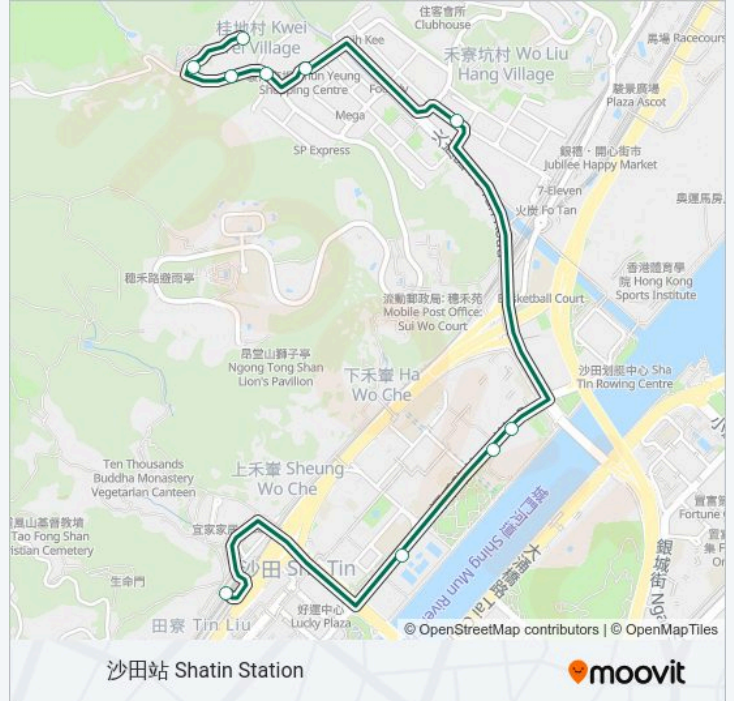

黃竹洋街, 近駿洋邨駿山樓 Wong Chuk Yeung
Street, Near Chun San House, Chun Yeung Estate

桂地街, 近駿洋邨駿洋商場 Kwei Tei Street, Near
Chun Yeung Shopping Centre, Chun Yeung Estate

坳背灣街, 金豪工業大廈外 Au Pui Wan Street,
Outside Kinho Industrial Building

源禾路, 近沙田運動場 Yuen Wo Road, Ear Sha Tin
Sports Ground

源禾路, 沙田賽馬會泳池外的巴士停車灣 Bus Lay-
By on Yuen Wo Road Outside Sha Tin Jockey Club
Swimming Pool

沙田站 Shatin Station

巴士60K的服務時間表

往沙田站 Shatin Station方向的時間表

星期日	05:50 - 23:56
星期一	00:00 - 23:54
星期二	00:00 - 23:54
星期三	00:00 - 23:54
星期四	00:00 - 23:54
星期五	00:00 - 23:54
星期六	00:00 - 23:54

巴士60K的資訊

方向: 沙田站 Shatin Station

站點數量: 9

行車時間: 15 分

途經車站:

方向: 火炭平房區 Fo Tan Cottage Area

13 站

[查看服務時間表](#)

德厚街, 禾輦商場外 Tak Hau Street, Outside Wo Che Commercial Centre

源禾路, 近禾輦邨協和樓 Yuen Wo Road, Near Hip Wo House, Wo Che Estate

坳背灣街, 喜利佳工業大廈外 Au Pui Wan Street, Outside Hairbest Industrial Building

坳背灣街, 利達工業中心外 Au Pui Wan Street, Outside Leader Industrial Centre