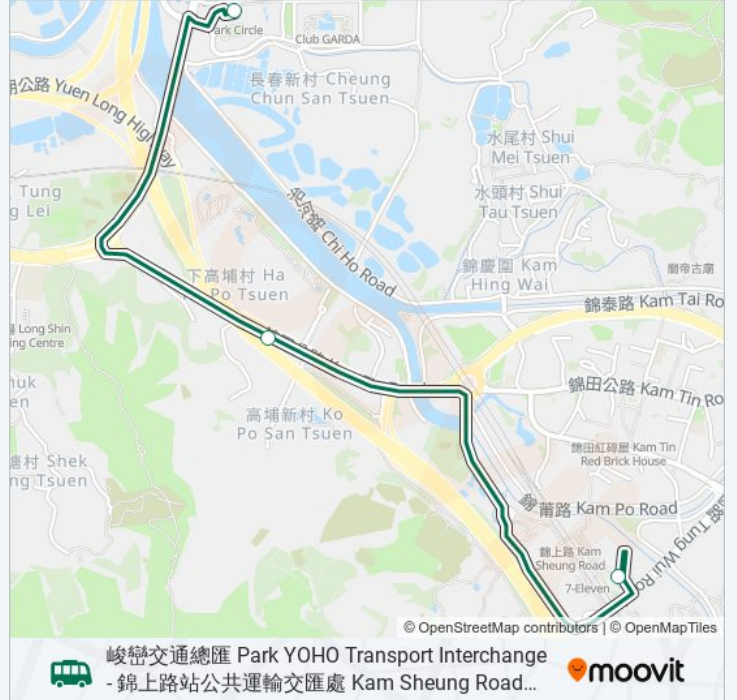

(1) 峻巒交通總匯 Park Yoho Transport Interchange: 06:05 - 23:05(2) 錦上路站公共運輸交匯處 Kam Sheung Road Station Public Transport Interchange: 06:00 - 23:00

使用Moovit找到巴士620離你最近的站點，以及巴士620下班車的到站時間。

### 方向: 峻巒交通總匯 Park Yoho Transport Interchange

3 站

[查看服務時間表](#)

錦上路站公共運輸交匯處 Kam Sheung Road Station Public Transport Interchange

錦田公路, 近爾巒 Kam Tin Road, Near Riva

峻巒交通總匯 Park Yoho Transport Interchange

### 巴士620的服務時間表

往峻巒交通總匯 Park Yoho Transport Interchange 方向的時間表

星期日	06:05 - 23:05
星期一	06:05 - 23:05
星期二	06:05 - 23:05
星期三	06:05 - 23:05
星期四	06:05 - 23:05
星期五	06:05 - 23:05
星期六	06:05 - 23:05

### 巴士620的資訊

方向: 峻巒交通總匯 Park Yoho Transport Interchange

站點數量: 3

行車時間: 10 分

途經車站:

**方向: 錦上路站公共運輸交匯處 Kam Sheung Road Station Public Transport Interchange**

3 站  
[查看服務時間表](#)

峻巒交通總匯 Park Yoho Transport Interchange