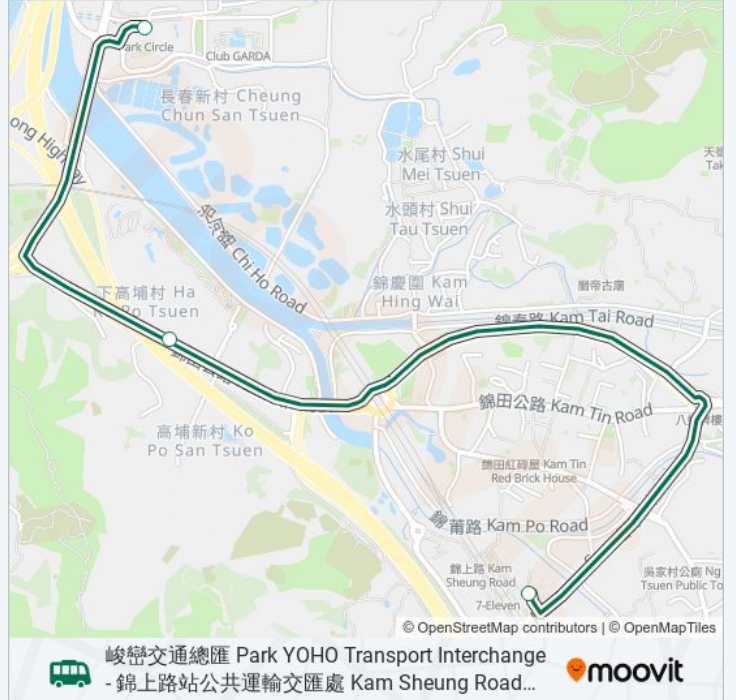

### 巴士620的服務時間表

往峻巒交通總匯 Park Yoho Transport Interchange 方向的時間表

星期日	06:05 - 23:05
星期一	06:05 - 23:05
星期二	06:05 - 23:05
星期三	06:05 - 23:05
星期四	06:05 - 23:05
星期五	06:05 - 23:05
星期六	06:05 - 23:05

### 巴士620的資訊

方向: 峻巒交通總匯 Park Yoho Transport Interchange

站點數量: 3

行車時間: 10 分

途經車站:

**方向: 錦上路站公共運輸交匯處 Kam Sheung Road Station Public Transport Interchange**

3 站  
[查看服務時間表](#)

峻巒交通總匯 Park Yoho Transport Interchange

錦田公路, 近下高埔村 Kam Tin Road, Near Ha Ko Po Tsuen

錦上路站公共運輸交匯處 Kam Sheung Road Station Public Transport Interchange

**巴士620的服務時間表**

往錦上路站公共運輸交匯處 Kam Sheung Road Station Public Transport Interchange 方向的時間表

星期日	06:00 - 23:00
星期一	06:00 - 23:00
星期二	06:00 - 23:00
星期三	06:00 - 23:00
星期四	06:00 - 23:00
星期五	06:00 - 23:00
星期六	06:00 - 23:00

**巴士620的資訊**

**方向:** 錦上路站公共運輸交匯處 Kam Sheung Road Station Public Transport Interchange

**站點數量:** 3

**行車時間:** 10 分

**途經車站:**

你可以在moovitapp.com下載巴士620的PDF服務時間表和線路圖。使用Moovit 應用程式查詢香港的巴士到站時間、列車時刻表以及公共交通出行指南。

© 2024 Moovit - 保留所有權利