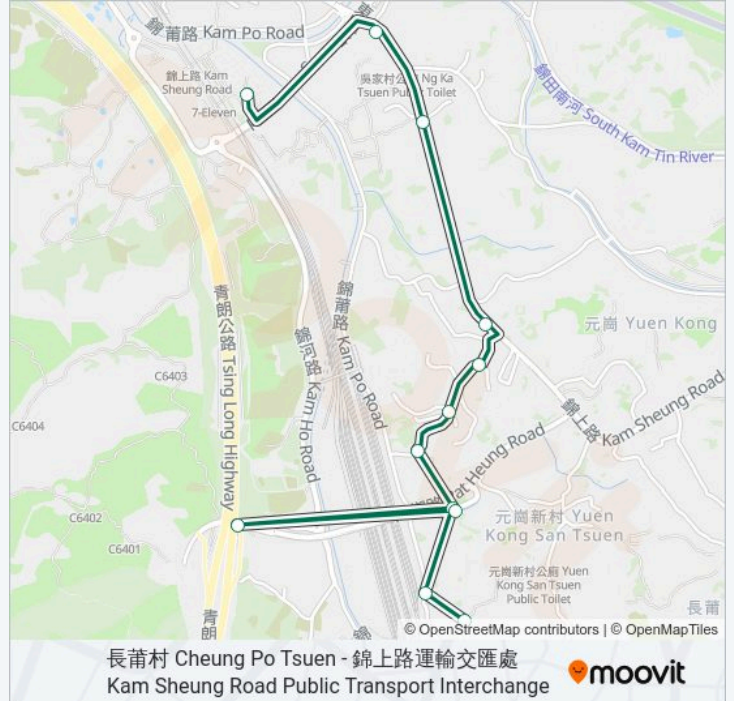

八鄉路, 近八鄉路休憩處 Pat Heung Road, Near Pat Heung Road Sitting-Out Area

八鄉路近大欖隧道轉車站 Pat Heung Road, Near Tai Lam Tunnel Bus Interchange

八鄉路, 近八鄉路休憩處 Pat Heung Road, Near Pat Heung Road Sitting-Out Area

石田路, 近八鄉田心村村公所 Shek Tin Road, Near Pat Heung Tin Sam Tsuen Village Office

錦上路, 近吳家村 Kam Sheung Road, Near Ng Ka Tsuen

錦上路站公共運輸交匯處 Kam Sheung Road Station Public Transport Interchange

巴士71A的服務時間表

往錦上路站公共運輸交匯處 Kam Sheung Road Station Public Transport Interchange方向的時間表

星期日	06:15 - 21:45
星期一	06:15 - 21:45
星期二	06:15 - 21:45
星期三	06:15 - 21:45
星期四	06:15 - 21:45
星期五	06:15 - 21:45
星期六	06:15 - 21:45

巴士71A的資訊

方向: 錦上路站公共運輸交匯處 Kam Sheung Road Station Public Transport Interchange

站點數量: 12

行車時間: 23 分

途經車站:

方向: 錦莆路, 近長莆村村公所 Kam Po Road, Near Cheung Po Tsuen Village Office

15 站

[查看服務時間表](#)

錦上路站公共運輸交匯處 Kam Sheung Road Station Public Transport Interchange

吳家村 Ng Ka Tsuen

八鄉新馬路 San MA Lo Pat Heung

錦上路, 近田心新村 Kam Sheung Road, Near Tin Sam San Tsuen

石田路, 近威裕花園 Shek Tin Road, Near Win Gain Garden