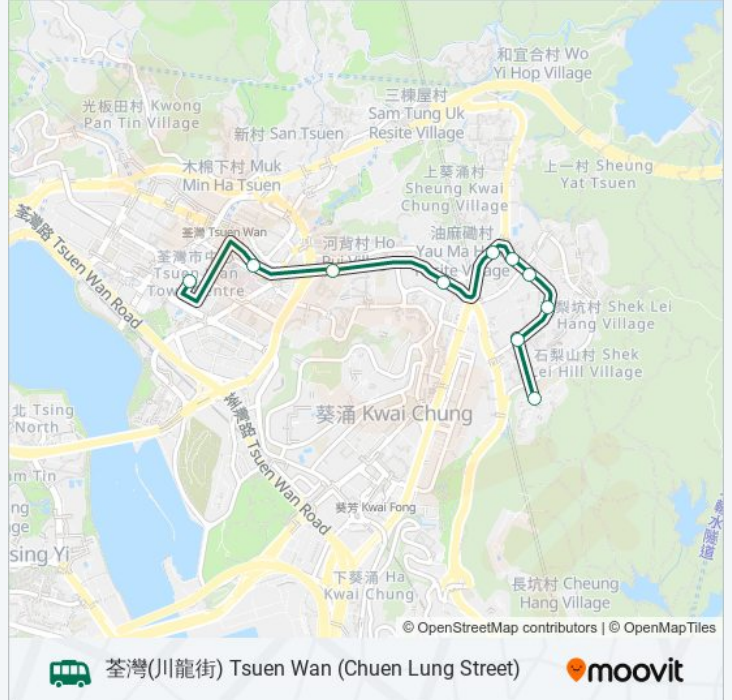

石籬(梨貝街) Shek Lei (Lei Pui Street)

雍雅軒 the Apex

和宜合道成城大廈對面 Wo Yi Hop Road Opposite To Sing Shing Building

和宜合道達利中心外 Wo Yi Hop Road Outside Riley House

和宜合道159-163號外 Wo Yi Hop Road Outside House No. 159-163

昌榮路1-7號外 Cheung Wing Road Outside House No. 1-7

青山公路-葵涌段近耀榮里的停車灣 Castle Peak Road-Kwai Chung at the Lay-By Near Yiu Wing Lane

青山公路-葵涌段港鐵大窩口站外 Castle Peak Road-Kwai Chung Opposite To Tai Wo Hau Mtr Station

青山公路-荃灣段近金門口花園 Castle Peak Road-Tsuen Wan Near Kam Mun Hau Garden

荃灣(川龍街) Tsuen Wan (Chuen Lung Street)

巴士86M的服務時間表

往荃灣(川龍街) Tsuen Wan (Chuen Lung Street)方向的時間表

星期日	05:50 - 23:45
星期一	05:50 - 23:45
星期二	05:50 - 23:45
星期三	05:50 - 23:45
星期四	05:50 - 23:45
星期五	05:50 - 23:45
星期六	05:50 - 23:45

巴士86M的資訊

方向: 荃灣(川龍街) Tsuen Wan (Chuen Lung Street)

站點數量: 10

行車時間: 21 分

途經車站:

你可以在moovitapp.com下載巴士86M的PDF服務時間表和線路圖。使用 [Moovit 應用程式](#) 查詢香港的巴士到站時間、列車時刻表以及公共交通出行指南。

[關於Moovit](#) · [MaaS解決方案](#) · [城市列表](#) · [Moovit社群](#)