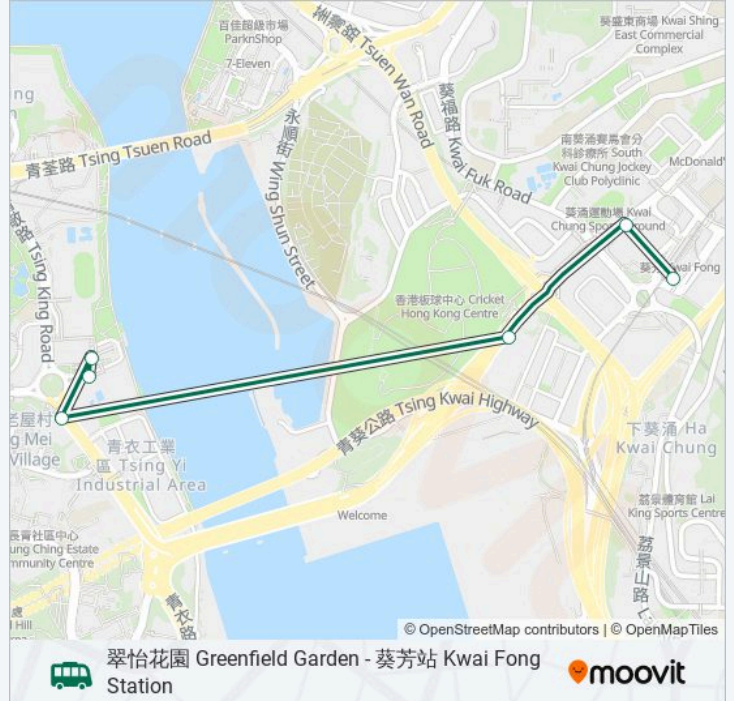

使用Moovit找到巴士88B離你最近的站點，以及巴士88B下班車的到站時間。

方向: 楓樹窩路, 近翠怡花園第七座 Fung Shue Wo Road, Near Greenfield Garden Block 7

6 站

[查看服務時間表](#)

葵芳站 Kwai Fong Station

興芳路, 葵涌運動場對面 Hing Fong Road,
Opposite To Kwai Chung Sports Ground

葵青路, 近葵涌工業污水泵房 Kwai Tsing Road,
Near Kwai Chung Industrial Wastewater Pumping
Station

青衣鄉事會路, 近青衣已婚警察宿舍 A 座 Tsing Yi
Heung Sze Wui Road, Near Tsing Yi Police
Married Quarters Block A

楓樹窩路, 近海悅花園商場 Fung Shue Wo Road,
Near Shopping Centre, Serene Garden

楓樹窩路, 近翠怡花園第七座 Fung Shue Wo Road,
Near Greenfield Garden Block 7

巴士88B的服務時間表

往楓樹窩路, 近翠怡花園第七座 Fung Shue Wo Road,
Near Greenfield Garden Block 7方向的時間表

| | |
|-----|---------------|
| 星期日 | 00:00 - 23:45 |
| 星期一 | 00:00 - 23:45 |
| 星期二 | 00:00 - 23:45 |
| 星期三 | 00:00 - 23:45 |
| 星期四 | 00:00 - 23:45 |
| 星期五 | 00:00 - 23:45 |
| 星期六 | 00:00 - 23:45 |

巴士88B的資訊

方向: 楓樹窩路, 近翠怡花園第七座 Fung Shue Wo Road, Near Greenfield Garden Block 7

站點數量: 6

行車時間: 13 分

途經車站:

方向: 葵芳站 Kwai Fong Station

5 站

[查看服務時間表](#)