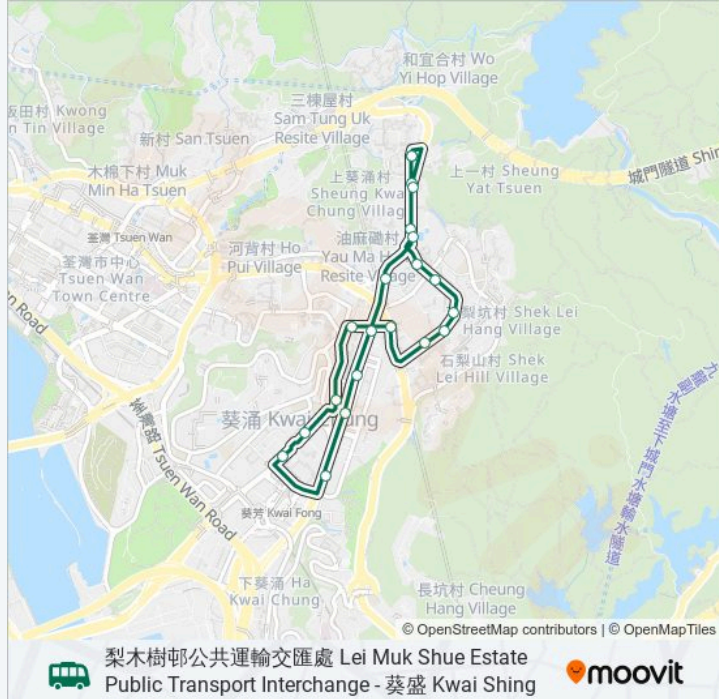

禾塘咀街109-115號外 Outside No.109-115 Wo Tong Tsui Street

葵涌屏麗徑 Ping Lai Path Kwai Chung

和宜合道雍雅軒外 Wo Yi Hop Road Outside the Apex

麗晶中心 Regent Centre

和宜合道成城大廈對面 Wo Yi Hop Road Opposite To Sing Shing Building

和宜合道達利中心外 Wo Yi Hop Road Outside Riley House

和宜合道勝利工業大廈外 Wo Yi Hop Road Outside Victory Industrial Building

和宜合道北葵涌賽馬會公眾泳池對面 Wo Yi Hop Road Opposite To North Kwai Chung Jockey Club Swimming Pool

和宜合道伍若瑜夫人健康院對面 Wo Yi Hop Road Opposite To Mrs Wu York Yu Health Centre

梨木樹邨公共運輸交匯處 Lei Muk Shue Estate Public Transport Interchange

巴士94A的服務時間表

往梨木樹邨公共運輸交匯處 Lei Muk Shue Estate Public Transport Interchange方向的時間表

星期日	無服務
星期一	07:00 - 09:30
星期二	07:00 - 09:30
星期三	07:00 - 09:30
星期四	07:00 - 09:30
星期五	07:00 - 09:30
星期六	無服務

巴士94A的資訊

方向: 梨木樹邨公共運輸交匯處 Lei Muk Shue Estate Public Transport Interchange

站點數量: 18

行車時間: 29 分

途經車站:

方向: 梨木樹邨公共運輸交匯處 Lei Muk Shue Estate Public Transport Interchange

18 站

[查看服務時間表](#)

葵盛圍小巴總站 Kwai Shing Circuit Plb Terminus

葵盛圍南葵涌賽馬會分科診療所外 Kwai Shing Circuit Outside South Kwai Shing Jockey Club Polyclinic

葵福路葵盛游泳池外 Kwai Fuk Road, Outside Kwai Shing Swimming Pool

葵福路葵喜街休憩處對面 Kwai Fuk Road Opposite To Kwai Hei Street Sitting-Out Area

興芳路葵涌運動場外 Hing Fong Road Outside Kwai Chung Sports Ground

興芳路京寶大廈外 Hing Fong Road Outside King Po Mansion

興芳路林士德體育館外 Hing Fong Road Outside Osman Ramju Sadick Memorial Sports Centre

葵興站公共運輸交匯處 Kwai Hing Station Public Transport Interchange