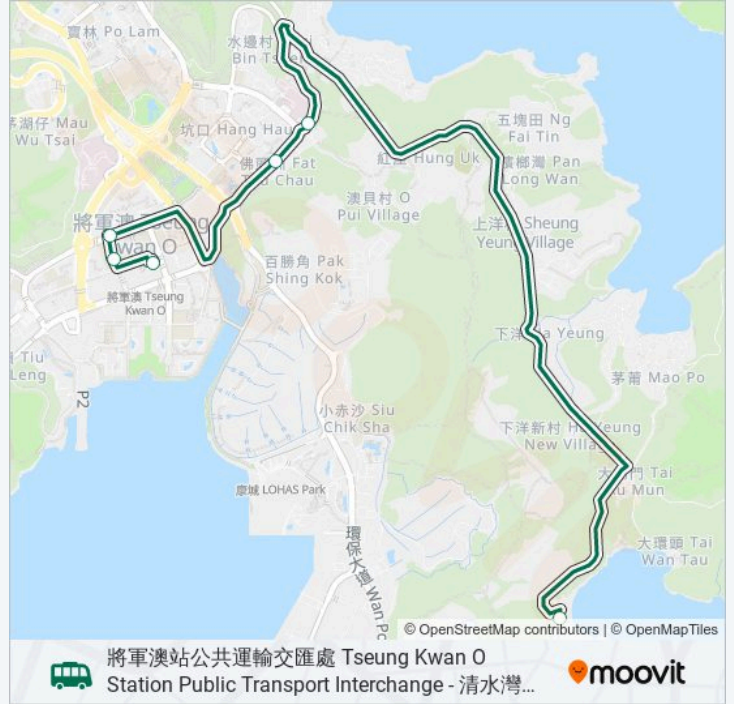

將軍澳站公共運輸交匯處 Tseung Kwan O Station Public Transport Interchange - 清水灣 Clear Water Bay

下載應用程式

巴士103M((將軍澳站公共運輸交匯處 Tseung Kwan O Station Public Transport Interchange - 清水灣 Clear Water Bay))共有2條行車路線。工作日的服務時間為：

巴士103M的資訊

方向: 將軍澳站公共運輸交匯處 Tseung Kwan O Station Public Transport Interchange

站點數量: 10

行車時間: 31 分

途經車站:

方向: 清水灣第二灣泳灘 Clear Water Bay Second Beach

6 站

[查看服務時間表](#)

清水灣第二灣泳灘 Clear Water Bay Second Beach

巴士103M的服務時間表

往清水灣第二灣泳灘 Clear Water Bay Second Beach 方向的時間表

星期日	00:13 - 23:53
星期一	00:13 - 23:53
星期二	00:13 - 23:53
星期三	00:13 - 23:53
星期四	00:13 - 23:53
星期五	00:13 - 23:53
星期六	00:13 - 23:53

巴士103M的資訊

方向: 清水灣第二灣泳灘 Clear Water Bay Second Beach

站點數量: 6

行車時間: 15 分

途經車站:

你可以在moovitapp.com下載巴士103M的PDF服務時間表和線路圖。使用Moovit 應用程式查詢香港的巴士到站時間、列車時刻表以及公共交通出行指南。

© 2024 Moovit - 保留所有權利