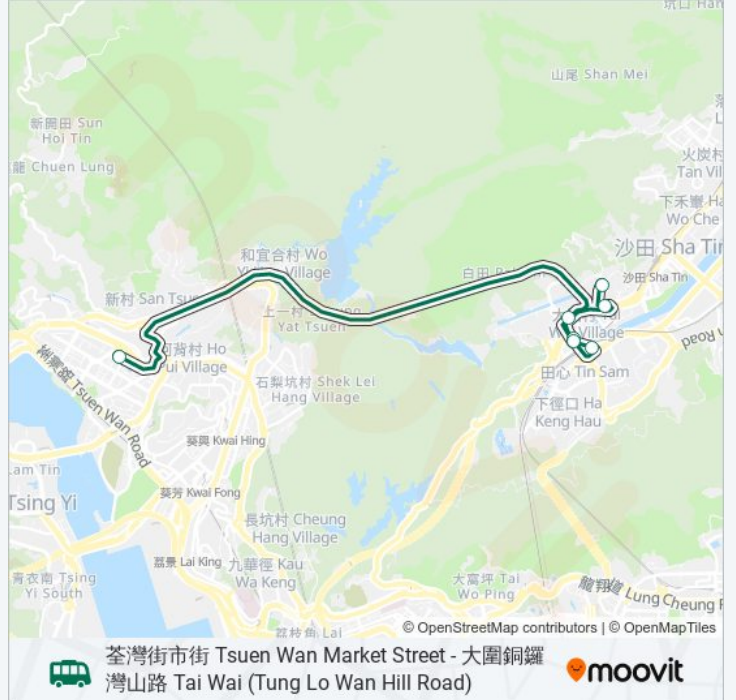

巴士481B的服務時間表

往荃灣街市街 Tsuen Wan Market Street 方向的時間表

星期日	07:00 - 23:00
星期一	07:00 - 23:00
星期二	07:00 - 23:00
星期三	07:00 - 23:00
星期四	07:00 - 23:00
星期五	07:00 - 23:00
星期六	07:00 - 23:00

巴士481B的資訊

方向: 荃灣街市街 Tsuen Wan Market Street

站點數量: 7

行車時間: 20 分

途經車站:

方向: 銅鑼灣山路 Tung Lo Wan Hill Road

7 站

[查看服務時間表](#)

荃灣街市街 Tsuen Wan Market Street

大圍道美林邨美楓樓對面 Tai Wai Road Opposite To Mei Fung House, Mei Lam Estate