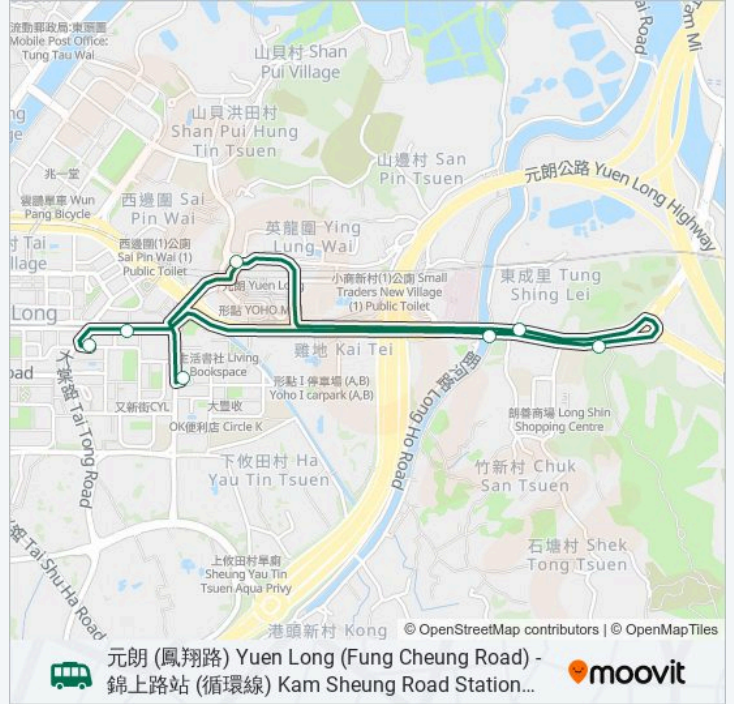

(1) 阜財街, 光華廣場外 Fau Tsoi Street, Outside Kwong Wah Plaza (Outside House No.34): 06:40 - 21:20

使用Moovit找到巴士601C離你最近的站點，以及巴士601C下班車的到站時間。

方向: 阜財街, 光華廣場外 Fau Tsoi Street, Outside Kwong Wah Plaza (Outside House No.34)

青山公路, 近凹頭迴旋處 Castle Peak Road, Near Au Tau Interchange

青山公路, 近楊屋村 Castle Peak Road, Near Yeung Uk Tsuen

青山公路元朗段60號 Castle Peak Road (Yuen Long) Near House No. 60

阜財街, 光華廣場外 Fau Tsoi Street, Outside Kwong Wah Plaza (Outside House No.34)

巴士601C的服務時間表

往阜財街, 光華廣場外 Fau Tsoi Street, Outside Kwong Wah Plaza (Outside House No.34)方向的時間表

星期日	06:40 - 21:20
星期一	06:40 - 21:20
星期二	06:40 - 21:20
星期三	06:40 - 21:20
星期四	06:40 - 21:20
星期五	06:40 - 21:20
星期六	06:40 - 21:20

巴士601C的資訊

方向: 阜財街, 光華廣場外 Fau Tsoi Street, Outside Kwong Wah Plaza (Outside House No.34)

站點數量: 7

行車時間: 19 分

途經車站:

你可以在moovitapp.com下載巴士601C的PDF服務時間表和線路圖。使用Moovit 應用程式查詢香港的巴士到站時間、列車時刻表以及公共交通出行指南。

© 2024 Moovit - 保留所有權利