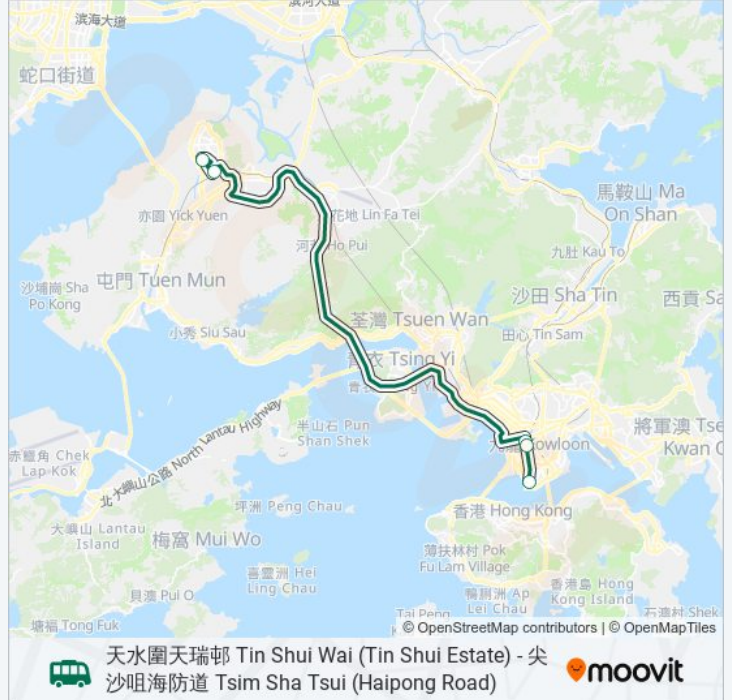

巴士610S的資訊

方向: 天瑞邨巴士總站, 天瑞商場外 Tin Shui Commercial Complex

站點數量: 5

行車時間: 40 分

途經車站:

方向: 海防道及樂道交界 Haiphong Road, Junction With Lock Road

5 站

[查看服務時間表](#)