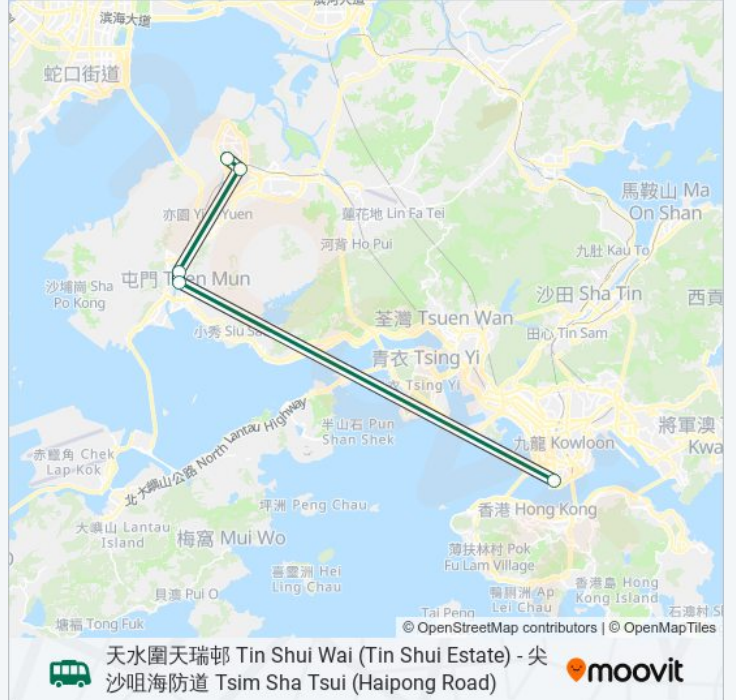

海防道及樂道交界 Haiphong Road, Junction With Lock Road

巴士610S的服務時間表

往海防道及樂道交界 Haiphong Road, Junction With Lock Road 方向的時間表

星期日	00:00 - 23:59
星期一	00:00 - 23:59
星期二	00:00 - 23:59
星期三	00:00 - 23:59
星期四	00:00 - 23:59
星期五	00:00 - 23:59
星期六	00:00 - 23:59

巴士610S的資訊

方向: 海防道及樂道交界 Haiphong Road, Junction With Lock Road

站點數量: 5

行車時間: 46 分

途經車站:

你可以在moovitapp.com下載巴士610S的PDF服務時間表和線路圖。使用 [Moovit 應用程式](#) 查詢香港的巴士到站時間、列車時刻表以及公共交通出行指南。

[關於Moovit](#) · [MaaS解決方案](#) · [城市列表](#) · [Moovit社群](#)