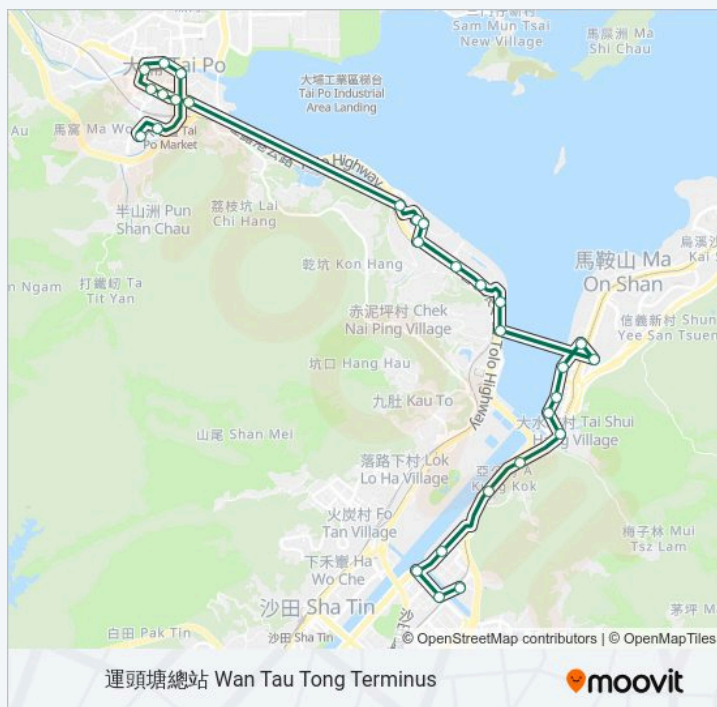

運頭角里 Wan Tau Kok Lane

大埔廣福道 Kwong Fuk Road Tai Po

寶鄉街, 近寶鄉橋 Po Heung Street, Near Po Heung
Bridge

星期四

07:00 - 22:00

星期五

07:00 - 22:00

星期六

07:00 - 22:00

巴士806B的資訊

方向: 運頭塘總站 Wan Tau Tong Terminus

站點數量: 29

行車時間: 65 分

途經車站:

大埔太和路, 大埔中心外 Tai Po Tai Wo Road,
Outside Tai Po Centre

南運路, 近廣智樓 Nam Wan Road, Near Kwong Chi
House

南運路, 近運來樓 Nam Wan Road, Near Wan Loi
House

運頭塘總站 Wan Tau Tong Terminus

你可以在moovitapp.com下載巴士806B的PDF服務時間表和線路圖。使用Moovit 應用程式查詢香港的巴士到站時間、
列車時刻表以及公共交通出行指南。

© 2024 Moovit - 保留所有權利