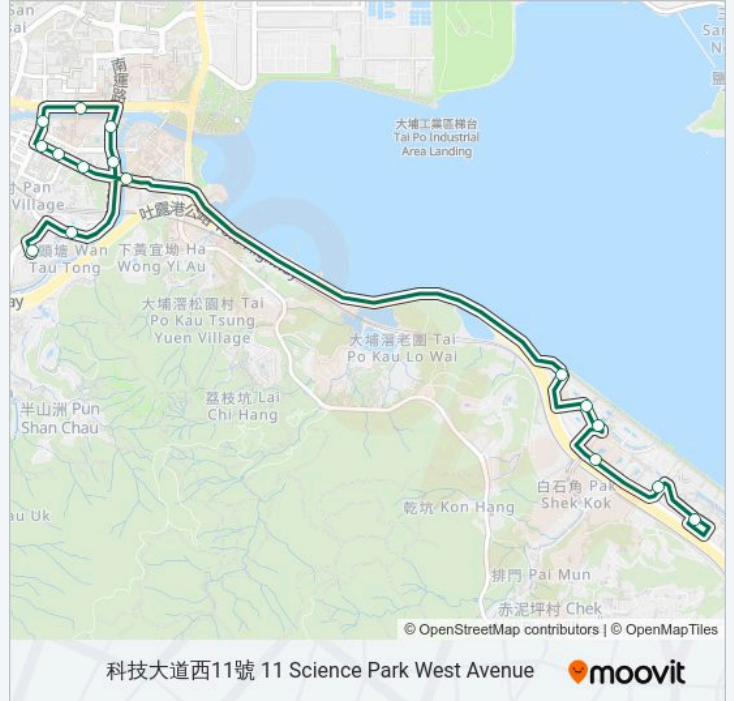

科研路, 逸瓏灣8外 Fo Yin Road, Outside Mayfair by the Sea 8

### 巴士806C的服務時間表

往科技大道西11號 11 Science Park West Avenue方向的時間表

星期日	10:00 - 19:30
星期一	08:15 - 16:00
星期二	08:15 - 16:00
星期三	08:15 - 16:00
星期四	08:15 - 16:00
星期五	08:15 - 16:00
星期六	10:00 - 19:30

### 巴士806C的資訊

方向: 科技大道西11號 11 Science Park West Avenue

站點數量: 16

行車時間: 26 分

途經車站:

科技大道西11號 11 Science Park West Avenue

## 方向: 運頭塘總站 Wan Tau Tong Terminus

15 站

[查看服務時間表](#)

科技大道西11號 11 Science Park West Avenue

科研路, 朗濤外 Fo Yin Road, Outside Ontolo

創新路, 近雲滙 Chong San Road, Near St. Martin

逸瓏灣 Mayfair by the Sea

科進路天賦海灣(第二期)外 Fo Chun Road Outside Providence Bay Phase 2