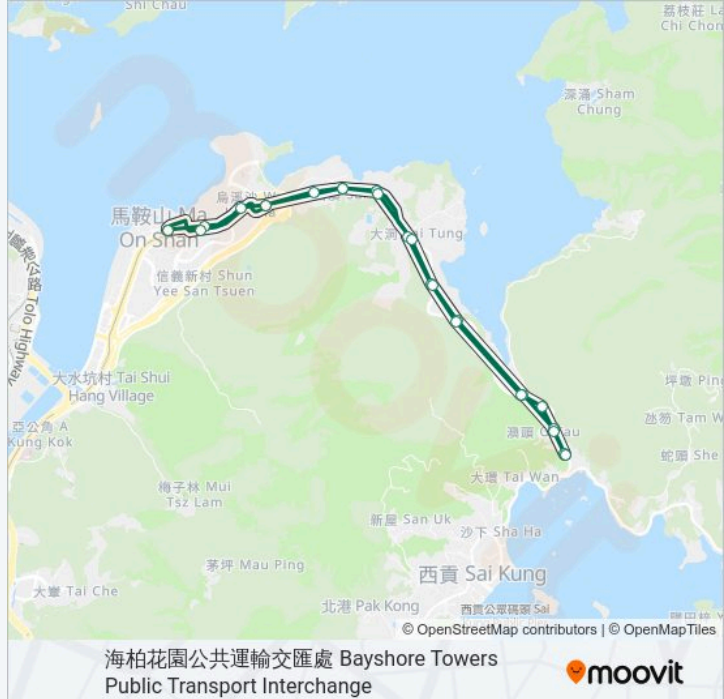

### 巴士807B的服務時間表

往海柏花園公共運輸交匯處 Bayshore Towers Public Transport Interchange方向的時間表

星期日	05:45 - 23:45
星期一	00:00 - 23:45
星期二	00:00 - 23:45
星期三	00:00 - 23:45
星期四	00:00 - 23:45
星期五	00:00 - 23:45
星期六	00:00 - 23:45

### 巴士807B的資訊

方向: 海柏花園公共運輸交匯處 Bayshore Towers Public Transport Interchange

站點數量: 25

行車時間: 70 分

途經車站:

西沙路, 近澳頭新村 Sai Sha Road, Near O Tau New Village

西沙路近水浪窩 Sai Sha Road, Near Shui Long Wo

西沙路近企嶺下 Sai Sha Road, Near Kei Ling Ha

西沙路近西徑 Sai Sha Road, Near Sai Keng

西沙路近大洞 Sai Sha Road, Near Tai Tung

西沙路近泥涌 Sai Sha Road, Near Nai Chung

西沙路近西澳 Sai Sha Road, Near Sai O

烏溪沙站巴士總站 Wu Kai Sha Station Bus Terminus

西沙路南行線, 雅典居對面 Sai Sha Road Southbound, Opposite Villa Athena

海柏花園公共運輸交匯處 Bayshore Towers Public Transport Interchange

你可以在moovitapp.com下載巴士807B的PDF服務時間表和線路圖。使用Moovit 應用程式查詢香港的巴士到站時間、列車時刻表以及公共交通出行指南。

© 2024 Moovit - 保留所有權利