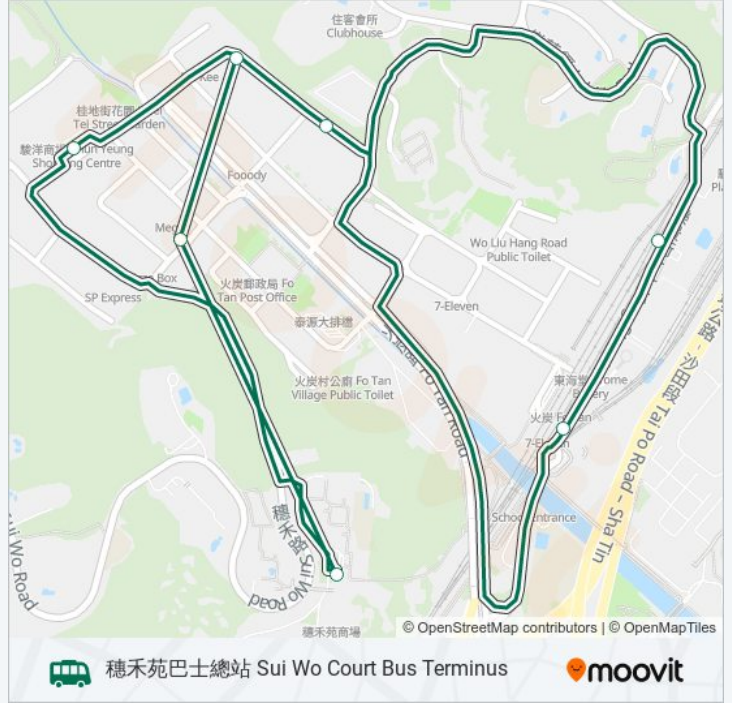

你可以在moovitapp.com下載巴士811K的PDF服務時間表和線路圖。使用Moovit 應用程式查詢香港的巴士到站時間、列車時刻表以及公共交通出行指南。

© 2024 Moovit - 保留所有權利