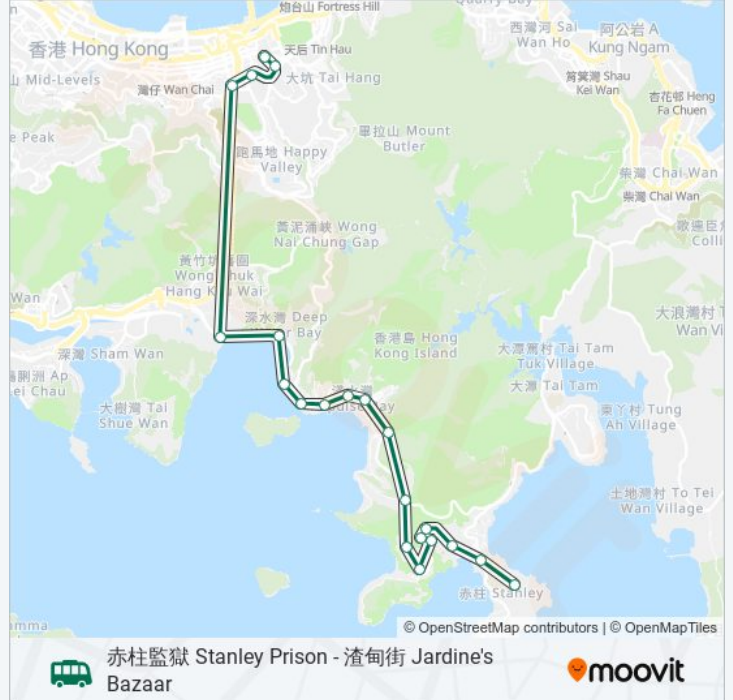

香島道, 蒲苑 Island Road, Deepdene

香島道, 深水灣泳灘 Island Road, Deep Water Bay

香島道, 鄉村俱樂部 the Hong Kong Country Club, Island Road

摩理臣山道, 近禮頓道 Morrison Hill Road, Near Leighton Road

禮頓道, 禮頓中心外 Leighton Road, Outside Leighton Centre

邊寧頓街利園二期外 Pennington Street Outside Lee Gardens Two

渣甸街 Jardine's Bazaar

你可以在moovitapp.com下載巴士40X的PDF服務時間表和線路圖。使用 [Moovit 應用程式](#) 查詢香港的巴士到站時間、列車時刻表以及公共交通出行指南。

[關於Moovit](#) · [MaaS解決方案](#) · [城市列表](#) · [Moovit社群](#)

© 2024 Moovit - 保留所有權利

查看實時到站時間