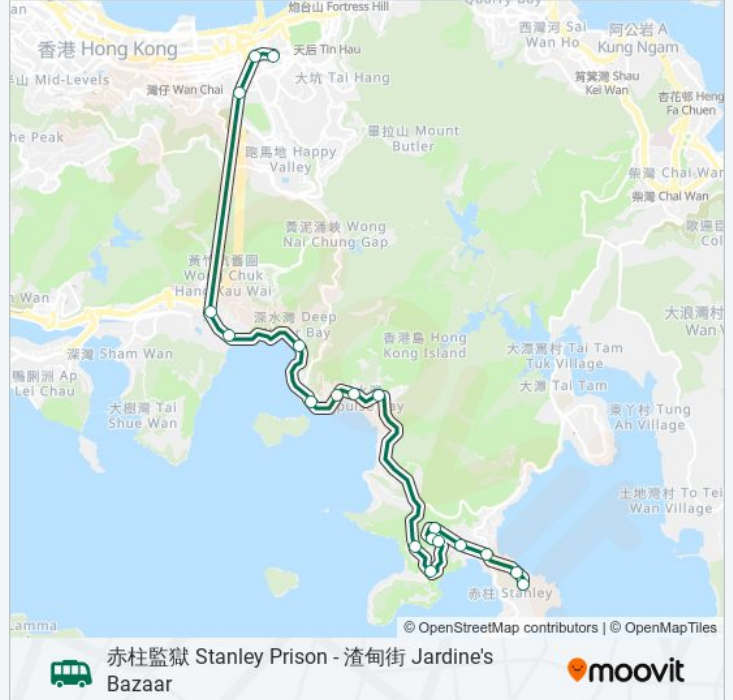

巴士40X的資訊

方向: 東頭灣道, 赤柱監獄 Tung Tau Wan Road, Stanley Prison

站點數量: 19

行車時間: 47 分

途經車站:

環角道, 駿馬樓對面 Cape Road, Opposite Chun MA House

赤柱廣場 (馬坑) Stanley Plaza (Ma Hang)

赤柱村道, 赤柱市集 Stanley Village Road, Stanley Market

東頭灣道, 聖士提反書院 Tung Tau Wan Road, St. Stephen's College

赤柱監獄 Stanley Prison

方向: 渣甸街, 京華中心 Jardine's Bazaar, Jinghua Center

21 站

[查看服務時間表](#)

赤柱監獄 Stanley Prison

赤柱村道, 舊赤柱警署 Stanley Village Road, Old Stanley Police Station