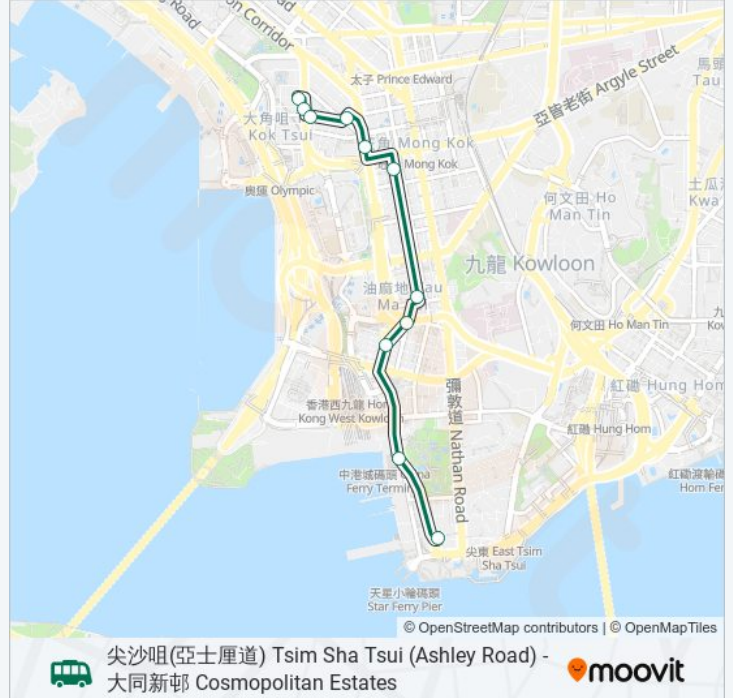

使用Moovit找到巴士3離你最近的站點，以及巴士3下班車的到站時間。

方向: 中匯街, 中和樓外 Chung Wui Street, Outside Chung Wo Building

11 站

[查看服務時間表](#)

亞士厘道, 近 北京道休憩處 Ashley Road, Near Peking Road Sitting-Out Area

中港城 China Hong Kong City

渡船街, 近 文苑樓 Ferry Street, Near Man Yuen Building

松樹街 20-26 號 20-26 Fir Street

埃華街近大角咀道 Ivy Street Near Tai Kok Tsui Road

大角咀道, 大同新邨大公樓外 Tai Kok Tsui Road, Outside Tai Kung Building, Tai Tung Sun Tseun

中匯街, 中和樓外 Chung Wui Street, Outside Chung Wo Building

巴士3的服務時間表

往中匯街, 中和樓外 Chung Wui Street, Outside Chung Wo Building 方向的時間表

星期日	06:00 - 23:45
星期一	06:00 - 23:45
星期二	06:00 - 23:45
星期三	06:00 - 23:45
星期四	06:00 - 23:45
星期五	06:00 - 23:45
星期六	06:00 - 23:45

巴士3的資訊

方向: 中匯街, 中和樓外 Chung Wui Street, Outside Chung Wo Building

站點數量: 11

行車時間: 17 分

途經車站:

方向: 亞士厘道, 近 北京道休憩處 Ashley Road, Near Peking Road Sitting-Out Area

13 站

[查看服務時間表](#)

中匯街, 中和樓外 Chung Wui Street, Outside Chung Wo Building