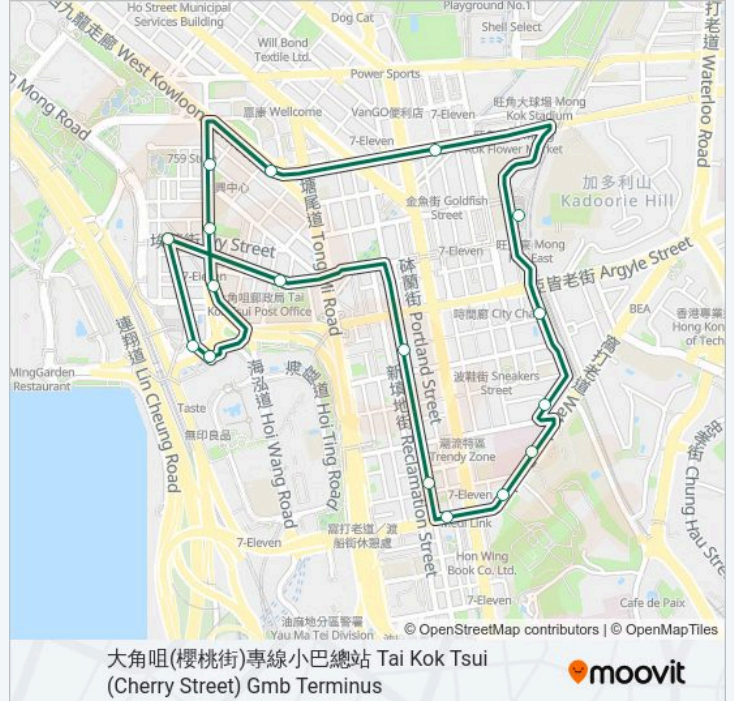

使用Moovit找到巴士12S離你最近的站點，以及巴士12S下班車的到站時間。

方向: 大角咀(櫻桃街)專線小巴總站 Tai Kok Tsui (Cherry Street) Gmb Terminus

18 站

[查看服務時間表](#)

帝柏海灣 Central Park

奧運站 Olympic Station

埃華街, 近角祥街 Ivy Street, Near Kok Cheung Street

晏架街8號外 Anchor Street Outside House No. 8

廣華街, 近煙廠街 Kwong Wah Street Near Yin Chong Street

染布房街, 近依利大廈 Yim Po Fong Street, Near Lisa House

港鐵旺角東站 Mongkok East Station

太子道西, 別樹一居外 Prince Edward Road West, Outside Bijou Court

通州街, 昌興樓外 Tung Chau Street, Outside Cheong Hing Building

方向: 大角咀(櫻桃街)專線小巴總站 Tai Kok Tsui (Cherry Street) Gmb Terminus

站點數量: 18

行車時間: 29 分

途經車站:

大角咀道近九龍殯儀館 Tai Kok Tsui Road Near Kowloon Funeral Parlour

大角咀道埃華街休憩公園外 Tai Kok Tsui Road Outside Ivy Street Rest Garden

大角咀道38號外 Tai Kok Tsui Road Outside House No. 38

帝柏海灣 Central Park

你可以在moovitapp.com下載巴士12S的PDF服務時間表和線路圖。使用Moovit 應用程式查詢香港的巴士到站時間、列車時刻表以及公共交通出行指南。

© 2024 Moovit - 保留所有權利