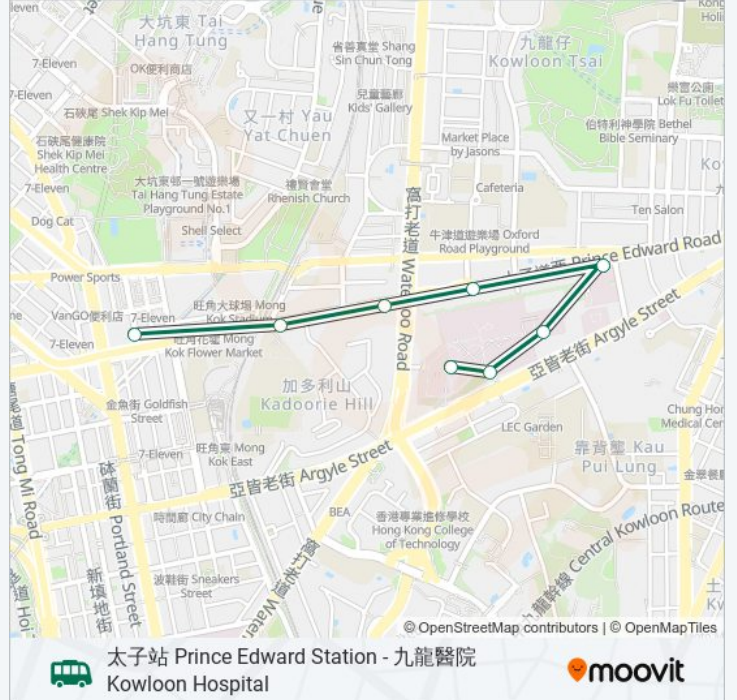

太子站 Prince Edward Station - 九龍醫院 Kowloon Hospital

下載應用程式

巴士17M((太子站 Prince Edward Station - 九龍醫院 Kowloon Hospital))共有2條行車路線。工作日的服務時間為：
(1) 西洋菜南街,近長寧大廈 Sai Yeung Choi Street South, Near Cheung Ling Mansion: 06:30 - 20:30(2) 通菜街, 旺角警署外
Tung Choi Street, Outside Mong Kok Police Station: 16:30 - 19:30
使用Moovit找到巴士17M離你最近的站點，以及巴士17M下班車的到站時間。

太子道西, 聖德肋撒法國醫院外 Prince Edward Road West, Outside St. Teresa's Hospital

太子道西, 近伯爵街 Prince Edward Road West, Near Earl Street

聖德肋撒堂 St. Teresa's Church

太子道西, 近恒泰大樓 Prince Edward Road West, Near Harita Court

通菜街, 旺角警署外 Tung Choi Street, Outside Mong Kok Police Station

巴士17M的服務時間表

往通菜街, 旺角警署外 Tung Choi Street, Outside Mong Kok Police Station 方向的時間表

星期日	無服務
星期一	16:30 - 19:30
星期二	16:30 - 19:30
星期三	16:30 - 19:30
星期四	16:30 - 19:30
星期五	16:30 - 19:30
星期六	無服務

巴士17M的資訊

方向: 通菜街, 旺角警署外 Tung Choi Street, Outside Mong Kok Police Station

站點數量: 9

行車時間: 15 分

途經車站:

你可以在moovitapp.com下載巴士17M的PDF服務時間表和線路圖。使用 [Moovit 應用程式](#) 查詢香港的巴士到站時間、列車時刻表以及公共交通出行指南。

[關於Moovit](#) · [MaaS解決方案](#) · [城市列表](#) · [Moovit社群](#)