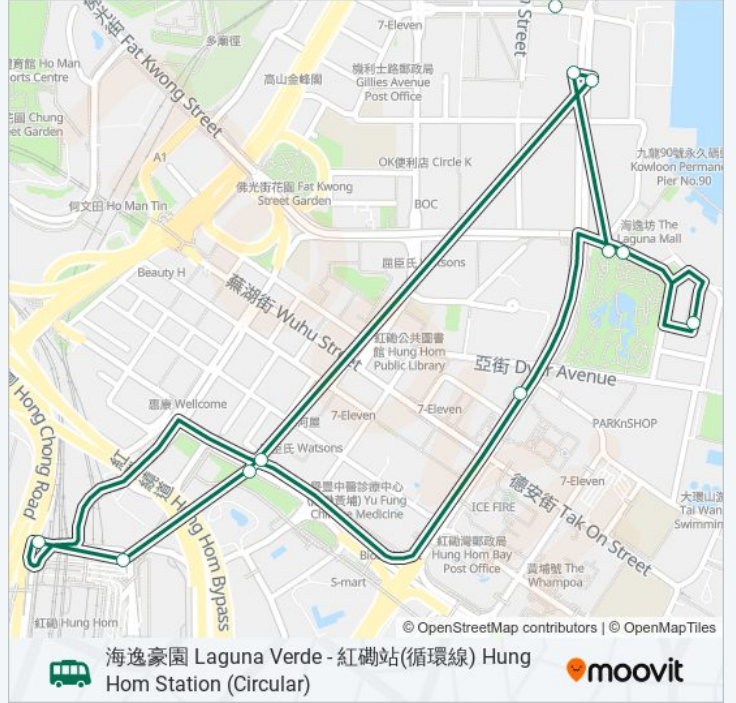

紅磡道, 近半島廣場 Hung Hom Road, Near Peninsula Square

庇利街,近保良局顏寶玲書院 Bailey Street, Near Po Leung Kuk Ngan Po Ling College

衛安中心 Guardforce Centre

大環道東,近海逸豪園海逸坊 Tai Wan Road East, Near the Laguna Mall, Laguna Verde

海逸豪園巴士總站 Laguna Verde Bus Terminus

### 巴士26W的服務時間表

往海逸豪園巴士總站 Laguna Verde Bus Terminus 方向的時間表

星期日	無服務
星期一	07:00 - 20:00
星期二	07:00 - 20:00
星期三	07:00 - 20:00
星期四	07:00 - 20:00
星期五	07:00 - 20:00
星期六	07:00 - 20:00

### 巴士26W的資訊

方向: 海逸豪園巴士總站 Laguna Verde Bus Terminus

站點數量: 12

行車時間: 20 分

途經車站:

你可以在moovitapp.com下載巴士26W的PDF服務時間表和線路圖。使用 [Moovit 應用程式](#) 查詢香港的巴士到站時間、列車時刻表以及公共交通出行指南。

[關於Moovit](#) · [MaaS解決方案](#) · [城市列表](#) · [Moovit社群](#)