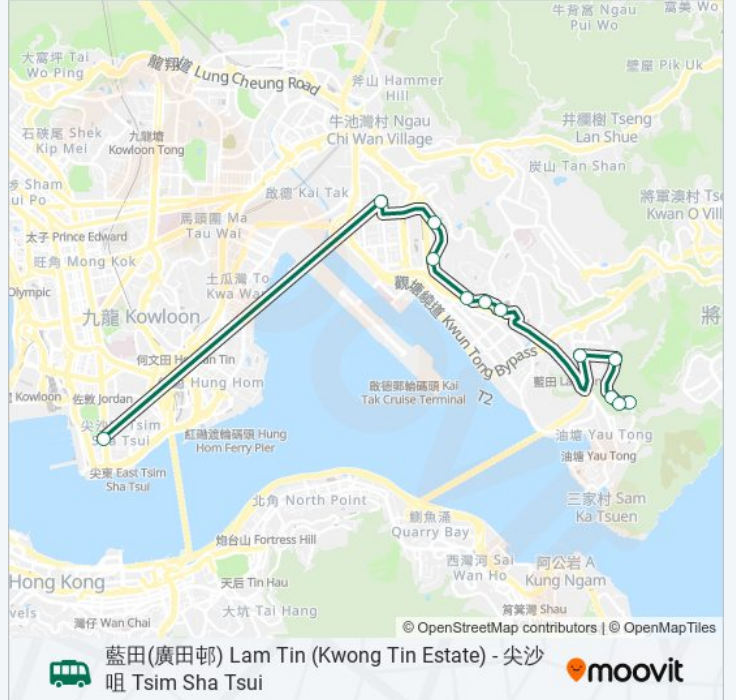

你可以在moovitapp.com下載巴士62S的PDF服務時間表和線路圖。使用 [Moovit 應用程式](#) 查詢香港的巴士到站時間、列車時刻表以及公共交通出行指南。

[關於Moovit](#) · [MaaS解決方案](#) · [城市列表](#) · [Moovit社群](#)

© 2024 Moovit - 保留所有權利

查看實時到站時間