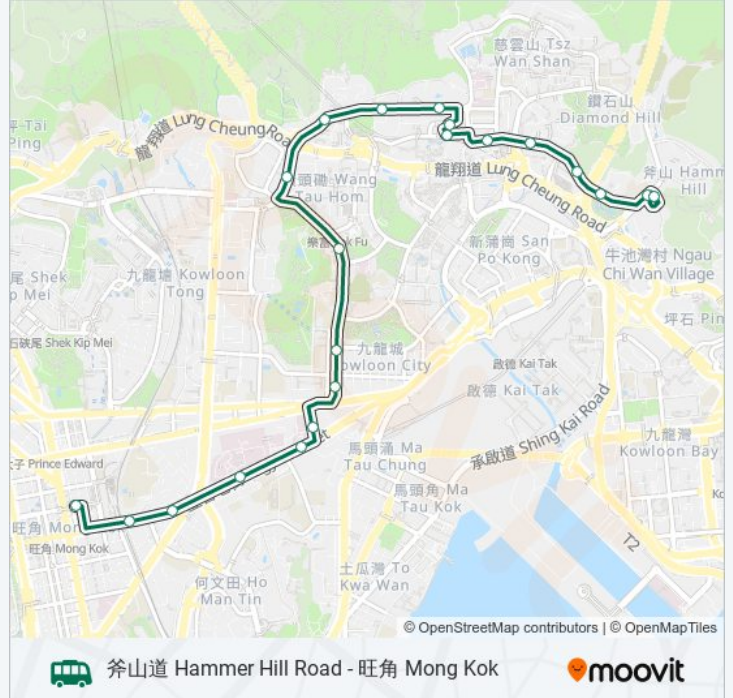

黃大仙道, 近竹園南邨趣園樓 Wong Tai Sin Road, Near Chui Yuen House, Chuk Yuen (South) Estate

鳳德道, 近英祥樓 Fung Tak Road, Near Ying Cheung Building

鳳德道, 近鳳德邨斑鳳樓 Fung Tak Road, Near Ban Fung House, Fung Tak Estate

鳳德道, 近鑽石山浸信會 Fung Tak Road, Near Diamond Hill Baptist Church

鳳德道, 志蓮淨苑 Fung Tak Road, Chi Lin Nunnery

斧山道, 近真鐸學校 Hammer Hill Road, Near Chun Tok School

平定道 Ping Ting Road

巴士66S的服務時間表

往旺角道, 捷利大廈外 Mong Kok Road, Outside Chip Lee Building 方向的時間表

星期日	00:00 - 06:00
星期一	00:00 - 06:00
星期二	00:00 - 06:00
星期三	00:00 - 06:00
星期四	00:00 - 06:00
星期五	00:00 - 06:00
星期六	00:00 - 06:00

巴士66S的資訊

方向: 旺角道, 捷利大廈外 Mong Kok Road, Outside Chip Lee Building

站點數量: 20

行車時間: 30 分

途經車站:

方向: 旺角道, 捷利大廈外 Mong Kok Road, Outside Chip Lee Building

20 站

[查看服務時間表](#)

平定道 Ping Ting Road

斧山道, 東九龍胸肺科診所外 Hammer Hill Road, Outside East Kowloon Chest Clinic

志蓮淨苑 Chi Lin Nunnery

鳳德道, 近星河明居 A 座 Fung Tak Road, Near Galaxia Tower A

鳳德道, 鳳德公園 Fung Tak Road, Fung Tak Park

黃大仙道, 近黃大仙祠意密堂 Wong Tai Sin Road, Near 黃大仙祠意密堂, Wong Tai Sin Temple

雅竹街, 竹園南邨雅園樓外 Nga Chuk Street, Outside Nga Yuen House, Chuk Yuen South Estate

竹園道, 近民政事務總署竹園社區中心 Chuk Yuen Road, Near Chuk Yuen Estate Community Centre Home Affairs Department

天虹小學 Baptist Rainbow Primary School

馬仔坑道, 馬仔坑遊樂場 MA Chai Hang Road, MA Chai Hang Playground

宏業樓 Wang Yip House

聯合道, 樂富廣場 Junction Road, LOK Fu Plaza

嘉諾撒聖家學校 Holy Family Canossian School

衙前圍道 Nga Tsin Wai Rd.