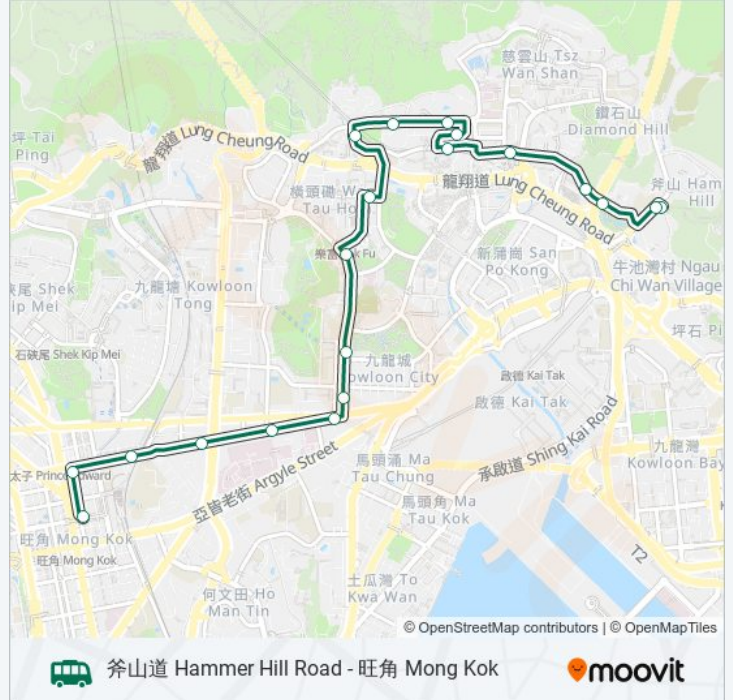

天虹小學 Baptist Rainbow Primary School

馬仔坑道, 馬仔坑遊樂場 MA Chai Hang Road, MA Chai Hang Playground

宏業樓 Wang Yip House

聯合道, 樂富廣場 Junction Road, LOK Fu Plaza

嘉諾撒聖家學校 Holy Family Canossian School

衙前圍道 Nga Tsin Wai Rd.

太子道西, 林苑 Prince Edward Road West,  
Woodland Villa

太子道西, 頤園大廈 Prince Edward Road West, Yee  
Yuen Mansion

聖德肋撒堂 St. Teresa's Church

太子道西, 新世紀廣場外 Prince Edward Road East,  
Outside Moko

西洋菜南街, 近長寧大廈 Sai Yeung Choi Street  
South, Near Cheung Ling Mansion

旺角道, 捷利大廈外 Mong Kok Road, Outside Chip  
Lee Building

你可以在moovitapp.com下載巴士66S的PDF服務時間表和線路圖。使用  
[Moovit 應用程式](#)查詢香港的巴士到站時間、列車時刻表以及公共交通出行指南。

[關於Moovit](#) · [MaaS解決方案](#) · [城市列表](#) · [Moovit社群](#)

© 2024 Moovit - 保留所有權利

查看實時到站時間