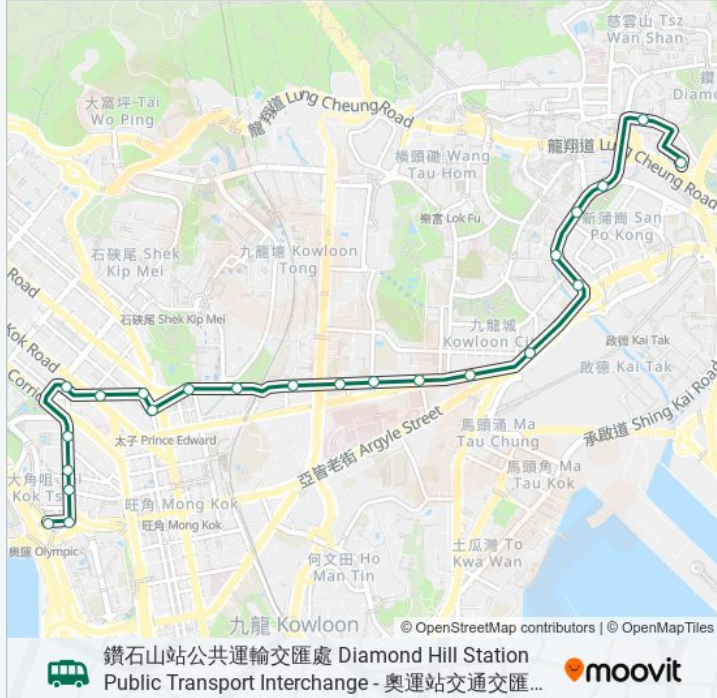

Station

界限街, 僑園對面 Boundary Street, Opposite Overseas Court

界限街, 碧華花園第6座外 Boundary Street, Outside Block 6, Beverly Villas

界限街, 辰龍閣外 Boundary Street, Outside Lee's Mansion

獅子石道 Lion Rock Road

太子道東, 啟德政府大樓對面 Prince Edward Road East, Opposite Kai Tak Government Building

彩虹道, 天主教伍華中學外 Choi Hung Road, Outside Ng Wah Catholic Secondary School

彩虹道, 寶興大廈對面 Choi Hung Road, Opposite Po Hing Mansion

彩虹道, 啟德花園外 Choi Hung Road, Outside Kai Tak Garden

彩虹道, 近 彩虹道遊樂場 Choi Hung Road, Near Choi Hung Road Playground

鳳德道, 近鳳德邨斑鳳樓 Fung Tak Road, Near Ban Fung House, Fung Tak Estate

鑽石山站公共運輸交匯處 Diamond Hill Station Public Transport Interchange

你可以在moovitapp.com下載巴士70A的PDF服務時間表和線路圖。使用 [Moovit 應用程式](#) 查詢香港的巴士到站時間、列車時刻表以及公共交通出行指南。

[關於Moovit](#) • [MaaS解決方案](#) • [城市列表](#) • [Moovit社群](#)

© 2024 Moovit - 保留所有權利

查看實時到站時間