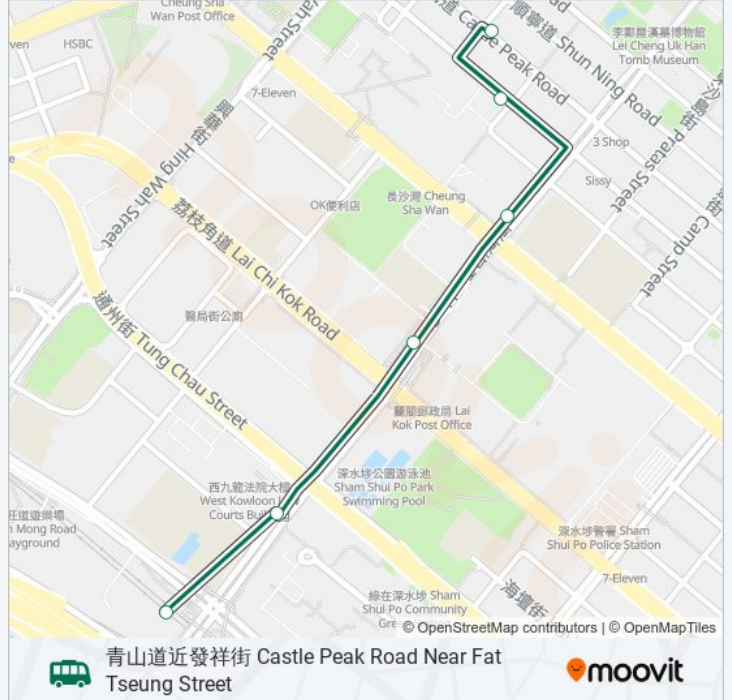

### 巴士75M的資訊

方向: 海達公共運輸交匯處 Hoi Tat Public Transport Interchange

站點數量: 7

行車時間: 9 分

途經車站:

**方向: 青山道近發祥街 Castle Peak Road Near Fat Tseung Street**

6 站  
[查看服務時間表](#)

海達公共運輸交匯處 Hoi Tat Public Transport Interchange

東京街西近西九龍法院大樓 Tonkin Street West Near West Kowloon Law Courts Building

麗閣邨 Lai Kok Estate

東京街近港鐵長沙灣站A3出口 / 元州邨 Tonkin Street Near Cheung Sha Wan Station Exit A3 / Un Chau Estate

元州街近元州商場 Un Chau Street Near Un Chau Stopping Centre

青山道近發祥街 Castle Peak Road Near Fat Tseung Street

**巴士75M的服務時間表**

往青山道近發祥街 Castle Peak Road Near Fat Tseung Street 方向的時間表

星期日	06:30 - 22:45
星期一	06:30 - 22:45
星期二	06:30 - 22:45
星期三	06:30 - 22:45
星期四	06:30 - 22:45
星期五	06:30 - 22:45
星期六	06:30 - 22:45

**巴士75M的資訊**

方向: 青山道近發祥街 Castle Peak Road Near Fat Tseung Street

站點數量: 6  
 行車時間: 8 分  
 途經車站:

你可以在moovitapp.com下載巴士75M的PDF服務時間表和線路圖。使用 [Moovit 應用程式](#) 查詢香港的巴士到站時間、列車時刻表以及公共交通出行指南。

[關於Moovit](#) · [MaaS解決方案](#) · [城市列表](#) · [Moovit社群](#)