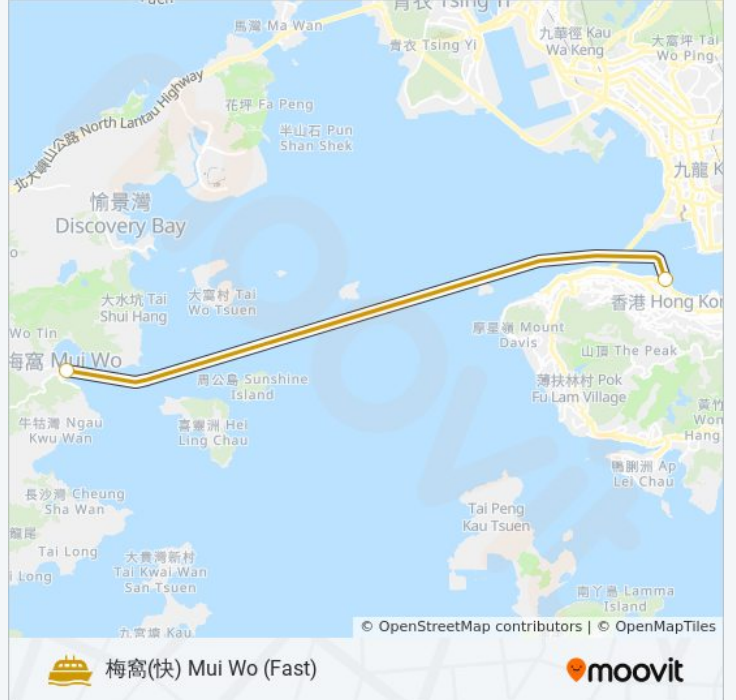

你可以在moovitapp.com下載渡輪中環 - 梅窩(快)的PDF服務時間表和線路圖。使用[Moovit 應用程式](#)查詢香港的巴士到站時間、列車時刻表以及公共交通出行指南。

[關於Moovit](#) · [MaaS解決方案](#) · [城市列表](#) · [Moovit社群](#)

© 2024 Moovit - 保留所有權利

查看實時到站時間