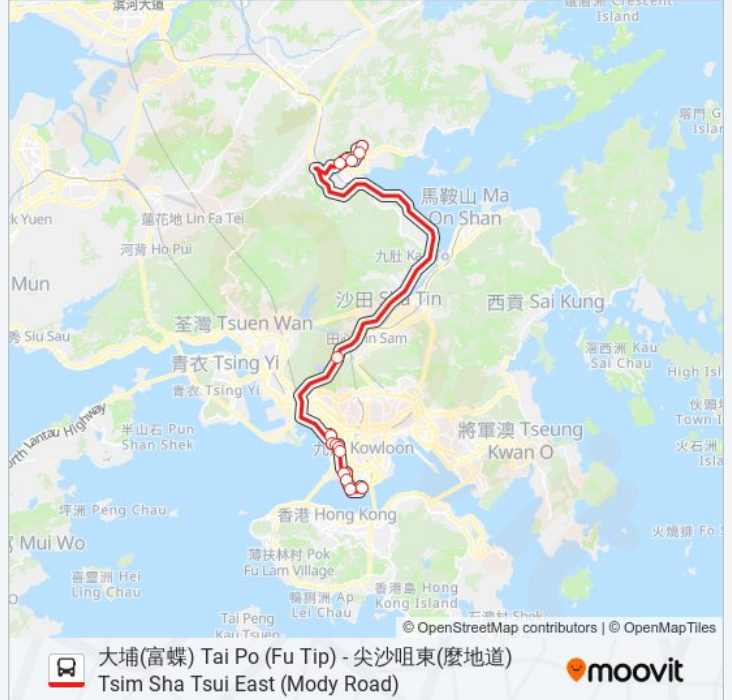

太平工業中心 Tai Ping Industrial Centre

富亨邨 Fu Heng Estate

那打素醫院 Nethersole Hospital

富蝶邨總站 Fu Tip Estate Bus Terminus

巴士271A的服務時間表

往大埔(富蝶) Tai Po (Fu Tip)方向的時間表

星期日	無服務
星期一	18:00
星期二	18:00
星期三	18:00
星期四	18:00
星期五	18:00
星期六	無服務

巴士271A的資訊

方向: 大埔(富蝶) Tai Po (Fu Tip)

站點數量: 16

行車時間: 60 分

途經車站:

方向: 尖沙咀東(麼地道) Tsim Sha Tsui East (Mody Road)

19 站

[查看服務時間表](#)