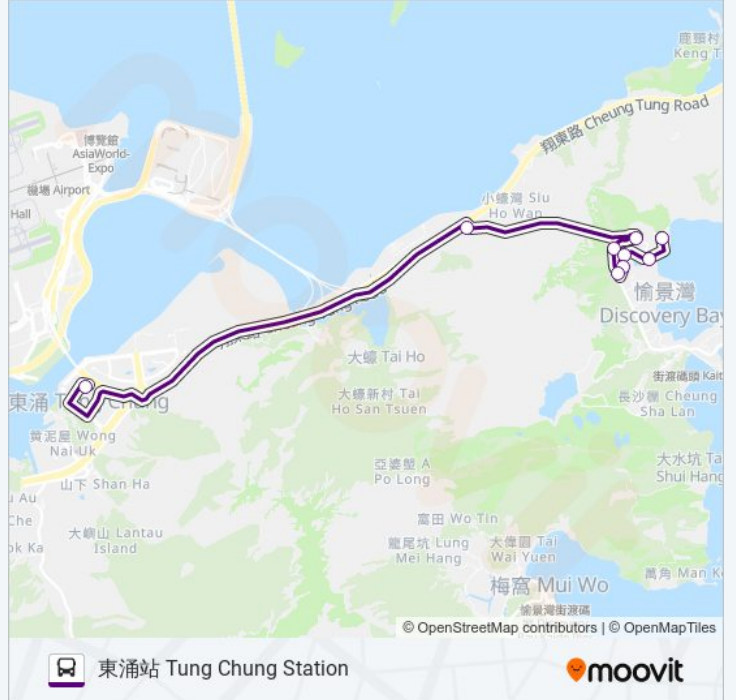

尚堤交通交匯處 Chianti Public Transport Interchange

愉景灣隧道收費廣場 Discovery Bay Tunnel Toll Plaza

東涌站 Tung Chung Station

巴士DB01A的服務時間表

往東涌站 Tung Chung Station 方向的時間表

星期日	10:10 - 22:10
星期一	10:10 - 22:10
星期二	10:10 - 22:10
星期三	10:10 - 22:10
星期四	10:10 - 22:10
星期五	10:10 - 22:10
星期六	10:10 - 22:10

巴士DB01A的資訊

方向: 東涌站 Tung Chung Station

站點數量: 9

行車時間: 23 分

途經車站:

你可以在moovitapp.com下載巴士DB01A的PDF服務時間表和線路圖。使用 [Moovit 應用程式](#) 查詢香港的巴士到站時間、列車時刻表以及公共交通出行指南。

[關於Moovit](#) · [MaaS解決方案](#) · [城市列表](#) · [Moovit社群](#)

© 2024 Moovit - 保留所有權利

查看實時到站時間