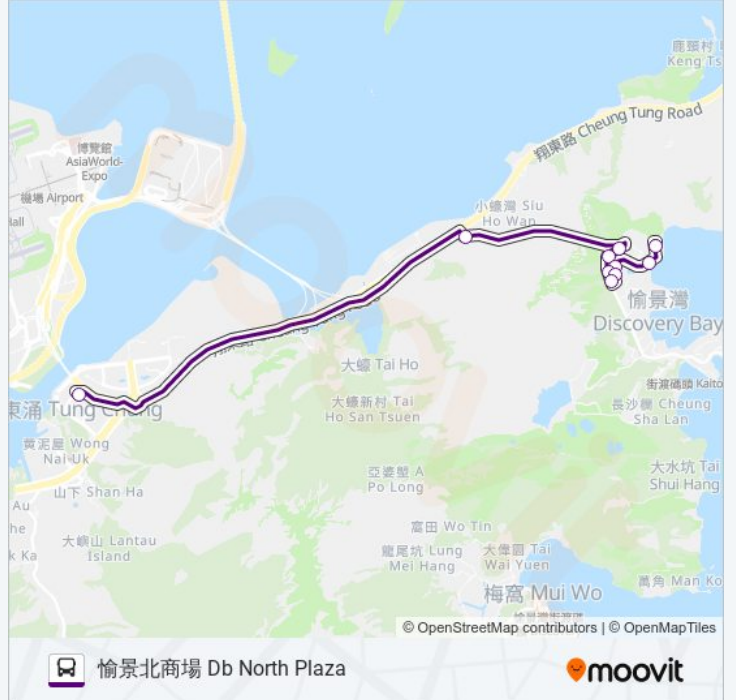

DB01A

愉景北商場 Db North Plaza

下載應用程式

巴士DB01A((愉景北商場 Db North Plaza))共有2條行車路線。工作日的服務時間為：
(1) 愉景北商場 Db North Plaza: 10:35 - 22:35(2) 東涌站 Tung Chung Station: 10:10 - 22:10
使用Moovit找到巴士DB01A離你最近的站點，以及巴士DB01A下班車的到站時間。

方向: 愉景北商場 Db North Plaza

10 站

[查看服務時間表](#)

東涌站 Tung Chung Station

愉景灣隧道收費廣場 Discovery Bay Tunnel Toll Plaza

海澄湖畔二段(安澄閣) Siena Two (Joyful Mansion)

時峰(對面) Neo Horizon (Opposite)

峻山閣(對面) Greenland Court (Opposite)

翠山閣(對面) Greenfield Court (Opposite)

海澄湖畔一段2座(對面) Block 2 Siena One (Opposite)

海澄湖畔一段18座(對面) Block 18 Siena One (Opposite)

海澄湖畔會所(對面) Club Siena (Opposite)

愉景北商場 Db North Plaza

巴士DB01A的服務時間表

往愉景北商場 Db North Plaza方向的時間表

星期日	10:35 - 22:35
星期一	10:35 - 22:35
星期二	10:35 - 22:35
星期三	10:35 - 22:35
星期四	10:35 - 22:35
星期五	10:35 - 22:35
星期六	10:35 - 22:35

巴士DB01A的資訊**方向:** 愉景北商場 Db North Plaza**站點數量:** 10**行車時間:** 23 分**途經車站:**

方向: 東涌站 Tung Chung Station