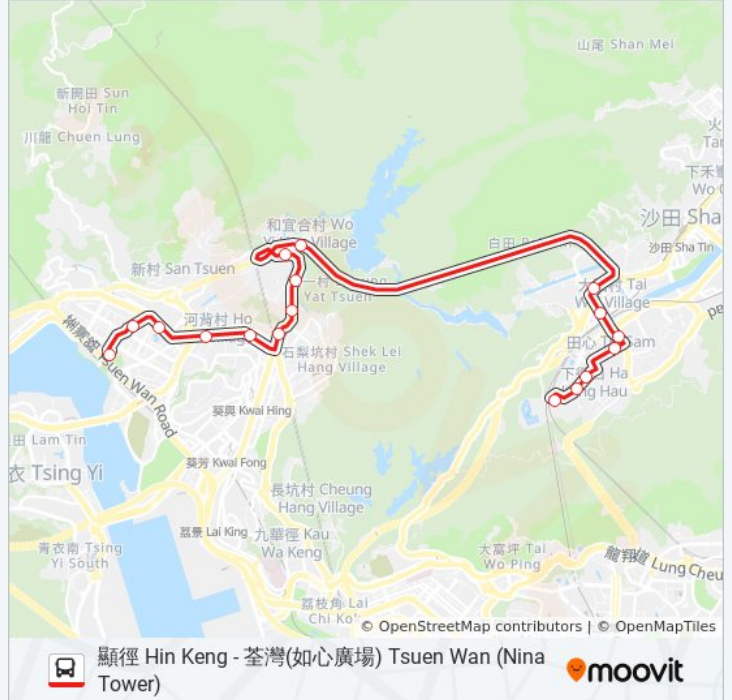

往荃灣(如心廣場) Tsuen Wan (Nina Tower)方向的時間表

星期日	無服務
星期一	07:15 - 07:45
星期二	07:15 - 07:45
星期三	07:15 - 07:45
星期四	07:15 - 07:45
星期五	無服務
星期六	無服務

巴士46S的資訊

方向: 荃灣(如心廣場) Tsuen Wan (Nina Tower)

站點數量: 12

行車時間: 34 分

途經車站:

方向: 顯徑 Hin Keng