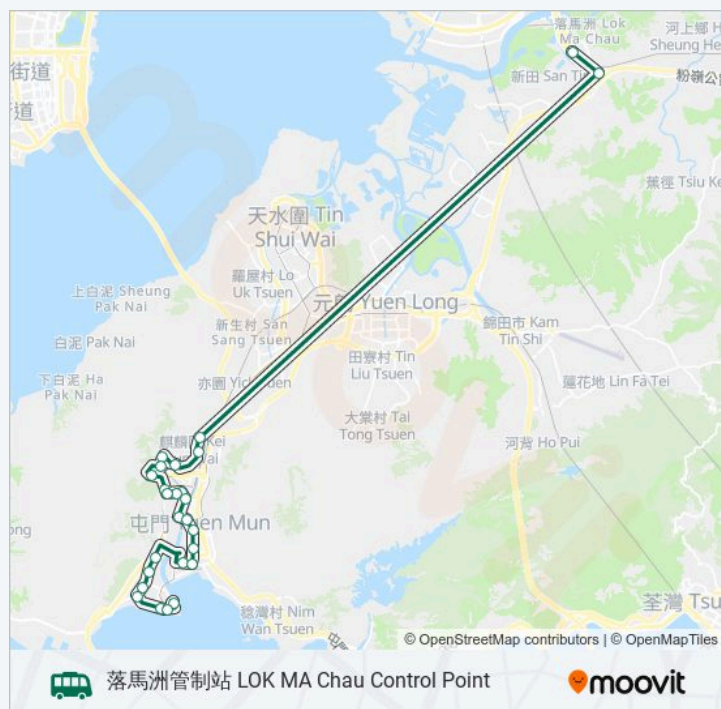

石排頭路, 德雅工業中心對面 Shek Pai Tau Road, Opposite Delya Industrial Centre

石排頭路, 保良局莊啟程第二小學外 Shek Pai Tau Road, Outside Po Leung Kuk Vicwood K.T.Chong No.2 Primary School

寶田商場 Po Tin Shopping Centre

震寰路, 大興分區警署外 Tsun Wen Road, Outside Tai Hing Divisional Police Station

青麟路, 近輕鐵麒麟站 Tsing Lun Road, Near Lr Kei Lun Stop

青麟路, 欣田邨 Tsing Lun Road, Yan Tin Estate

星期五

00:15 - 23:15

### 巴士N44B的資訊

**方向:** 落馬洲管制站 LOK MA Chau Control Point

**站點數量:** 26

**行車時間:** 63 分

**途經車站:**

落馬洲(新田)公共運輸交匯處 LOK MA Chau (San Tin) Public Transport Interchange

落馬洲管制站 LOK MA Chau Control Point

你可以在moovitapp.com下載巴士N44B的PDF服務時間表和線路圖。使用Moovit 應用程式查詢香港的巴士到站時間、列車時刻表以及公共交通出行指南。

© 2024 Moovit - 保留所有權利