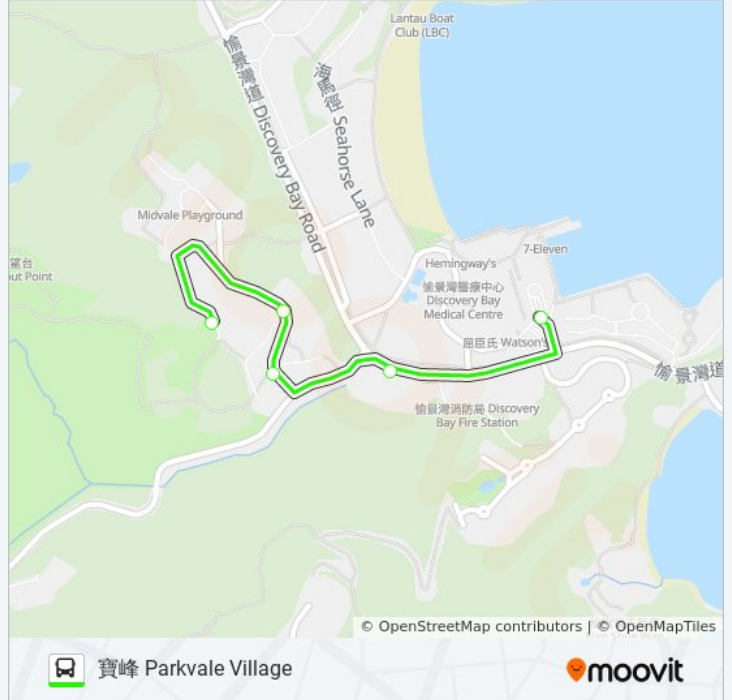

巴士3

寶峰 Parkvale Village

下載應用程式

巴士3(寶峰 Parkvale Village)共有2條行車路線。工作日的服務時間為：

(1) 寶峰 Parkvale Village: 00:03 - 23:33(2) 愉景廣場巴士總站 Discovery Bay Plaza B/T: 00:08 - 23:48
使用Moovit找到巴士3離你最近的站點，以及巴士3下班車的到站時間。

方向: 寶峰 Parkvale Village

5 站

[查看服務時間表](#)

愉景廣場巴士總站 Discovery Bay Plaza B/T

康慧台(康寧閣) Hillgrove Village (Elegance Court)

寶峰徑1號(對面) 1 Parkvale Drive (Opposite)

寶峰徑11號(對面) 11 Parkvale Drive (Opposite)

寶峰(寶翠閣) Parkview Village

巴士3的服務時間表

往寶峰 Parkvale Village方向的時間表

星期日	00:03 - 23:33
星期一	00:03 - 23:33
星期二	00:03 - 23:33
星期三	00:03 - 23:33
星期四	00:03 - 23:33
星期五	00:03 - 23:33
星期六	00:03 - 23:33

巴士3的資訊

方向: 寶峰 Parkvale Village

站點數量: 5

行車時間: 3 分

途經車站:

方向: 愉景廣場巴士總站 Discovery Bay Plaza B/T

5 站

[查看服務時間表](#)

寶峰(寶翠閣) Parkview Village

寶峰徑11號 11 Parkvale Drive

寶峰徑1號 1 Parkvale Drive

愉景灣康樂會網球場 Db Recreation Club Tennis Court

愉景廣場巴士總站 Discovery Bay Plaza B/T