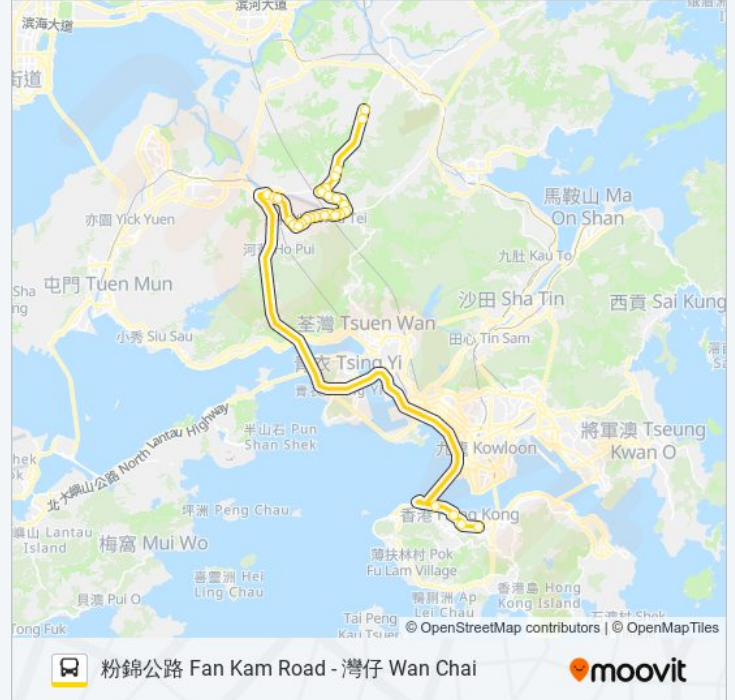

元崗村 Yuen Kong Tsuen

大窩村 Tai Wo Tsuen

田心村 Tin Sam Tsuen

錦田波地路 Po Tei Road Kam Tin

祠堂村 Tsz Tong Tsuen

錦上路休憩處 Kam Sheung Road Sitting-Out Area

港澳碼頭 Macau Ferry

郵政總局 General Post Office

金鐘(添馬街) Admiralty (Tamar Street)

柯布連道 O'Brien Road

方向: 灣仔 Wan Chai (八鄉消防局開出) From Pat Heung Fire Station)

24 站

[查看服務時間表](#)

八鄉消防局 Pat Heung Fire Station

羅屋村 Lo Uk Tsuen

芝麻嶺 Chi MA Leng

磚窰 Chun Yiu

上村球場 Sheung Tsuen Playground

上村新村 Sheung Tsuen San Tsuen

富龍停車場 Adamic Maple Court

狗場 Cheung Kee Kennel

謝屋村 Tse Uk Tsuen

黎屋村 Lai Uk Tsuen

蓮花地 Lin Fa Tei

牛徑 Ngau Keng

水盞田 Shui Tsan Tin

八鄉東邊路 Tung Pin Road Pat Heung

元崗村 Yuen Kong Tsuen

大窩村 Tai Wo Tsuen

田心村 Tin Sam Tsuen

錦田波地路 Po Tei Road Kam Tin

巴士NR917的服務時間表

往灣仔 Wan Chai (八鄉消防局開出) From Pat Heung Fire Station) 方向的時間表

星期日	無服務
星期一	07:40
星期二	07:40
星期三	07:40
星期四	07:40
星期五	07:40
星期六	無服務

巴士NR917的資訊

方向: 灣仔 Wan Chai (八鄉消防局開出) From Pat Heung Fire Station)

站點數量: 24

行車時間: 46 分

途經車站: