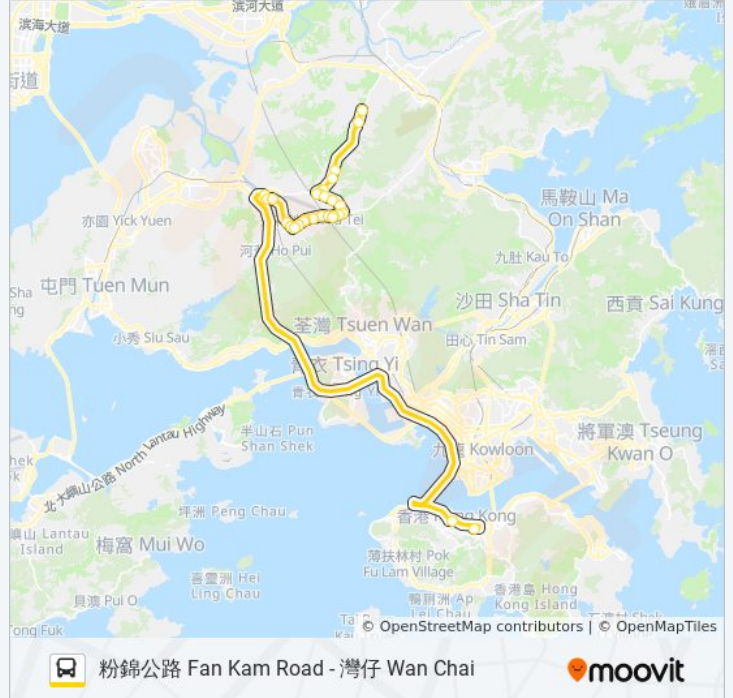

巴士NR917的服務時間表

往灣仔 Wan Chai方向的時間表

星期日	無服務
星期一	06:50 - 07:45
星期二	06:50 - 07:45
星期三	06:50 - 07:45
星期四	06:50 - 07:45
星期五	06:50 - 07:45
星期六	06:55 - 07:30

巴士NR917的資訊

方向: 灣仔 Wan Chai

站點數量: 31

行車時間: 56 分

途經車站:

八鄉消防局 Pat Heung Fire Station

八鄉警署 Pat Heung Police Station

橫台山永寧里 Wang Toi Shan Wing Ning Lei

橫台山對面 Opposite Wang Toi Shan

竹坑 Chuk Hang

水澗石 Shui Kan Shek

蕉徑 Tsiu Keng

蓮塘尾 Lin Tong Mei