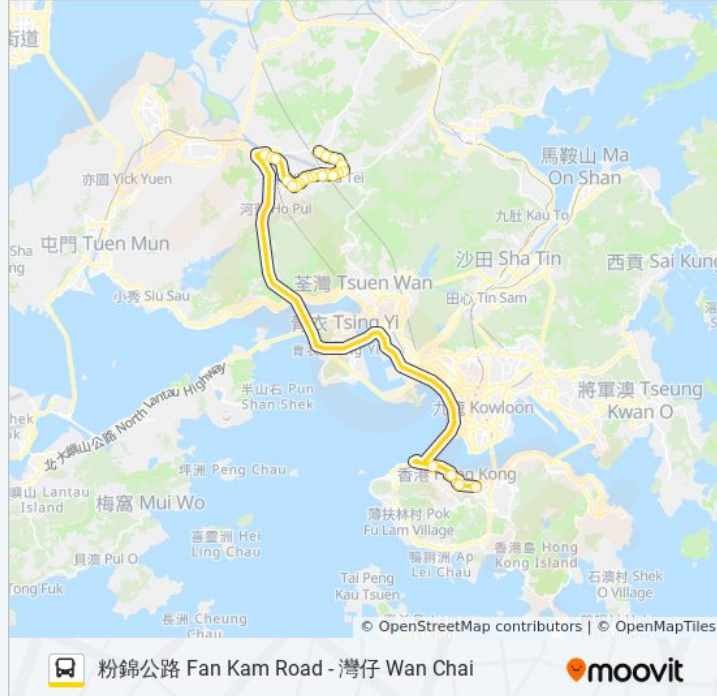

途經車站:

祠堂村 Tsz Tong Tsuen

錦上路休憩處 Kam Sheung Road Sitting-Out Area

港澳碼頭 Macau Ferry

郵政總局 General Post Office

金鐘(添馬街) Admiralty (Tamar Street)

柯布連道 O'Brien Road

方向: 粉錦公路 Fan Kam Road

29 站

[查看服務時間表](#)

修頓球場 Southern Playground

皇后像廣場 Statue Square

蒙養小學 Mung Yeung School

祠堂村 Tsz Tong Tsuen

祠堂村 Tsz Tong Tsuen

石田路 Shek Tin Road